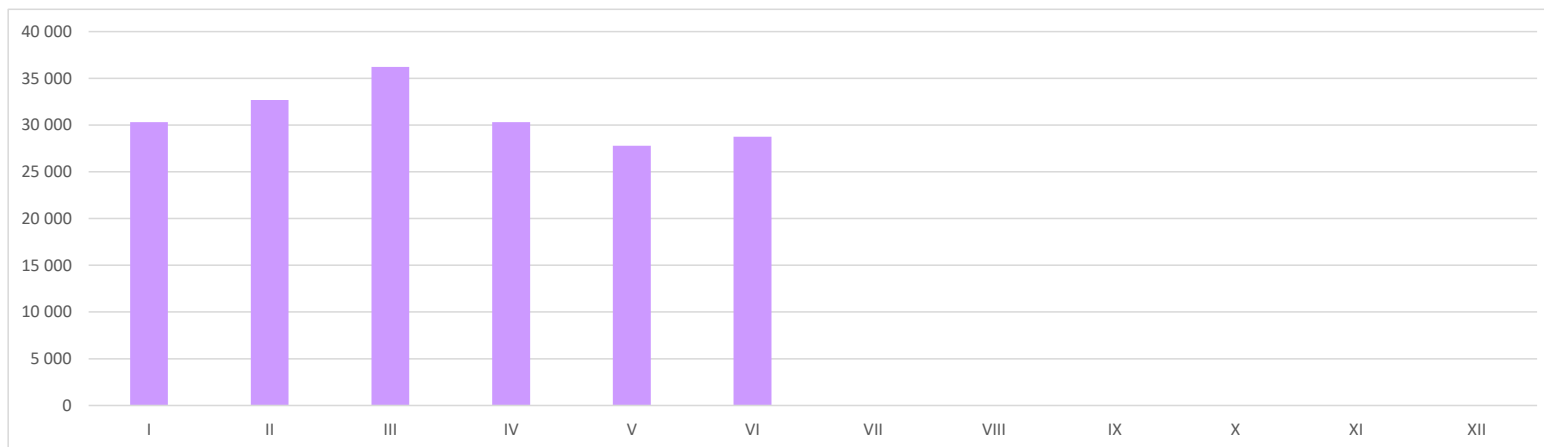

Dokumenty prawa jazdy wydane w 2021 roku

Poniższe statystyki przedstawiają liczby wydanych po raz pierwszy dokumentów prawa jazdy w 2021 r. Dane zawarte w tabelach z poszczególnych miesięcy są przygotowywane w połowie następnego miesiąca (to znaczy na przykład dane za styczeń są przygotowywane w połowie lutego). Statystyki obrazują stan danych z centralnej ewidencji kierowców w dniu ich wykonania i nie są modyfikowane.

Wydane dokumenty prawa jazdy w poszczególnych miesiącach

I	II	III	IV	V	VI	VII	VIII	IX	X	XI	XII
30 303	32 669	36 218	30 325	27 789	28 760