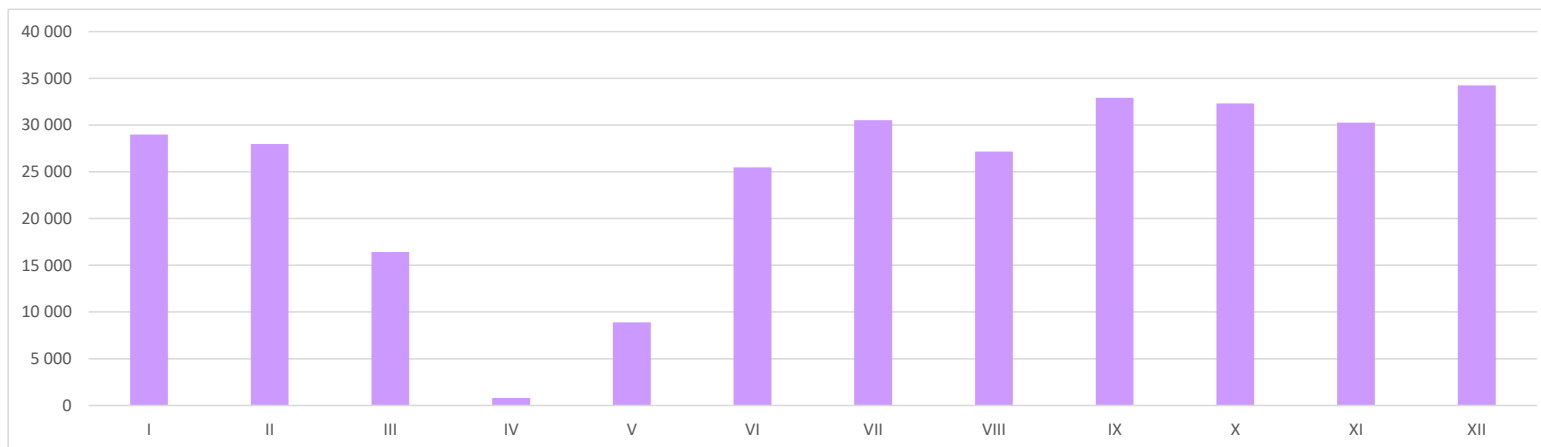

Dokumenty prawa jazdy wydane w 2020 roku

Poniższe statystyki przedstawiają liczby wydanych po raz pierwszy dokumentów prawa jazdy w 2020 r. Dane zawarte w tabelach z poszczególnych miesięcy są przygotowywane w połowie następnego miesiąca (to znaczy na przykład dane za styczeń są przygotowywane w połowie lutego). Statystyki obrazują stan danych z centralnej ewidencji kierowców w dniu ich wykonania i nie są modyfikowane.

Wydane dokumenty prawa jazdy w poszczególnych miesiącach

I	II	III	IV	V	VI	VII	VIII	IX	X	XI	XII
28 991	27 960	16 423	788	8 880	25 459	30 534	27 171	32 925	32 321	30 272	34 240