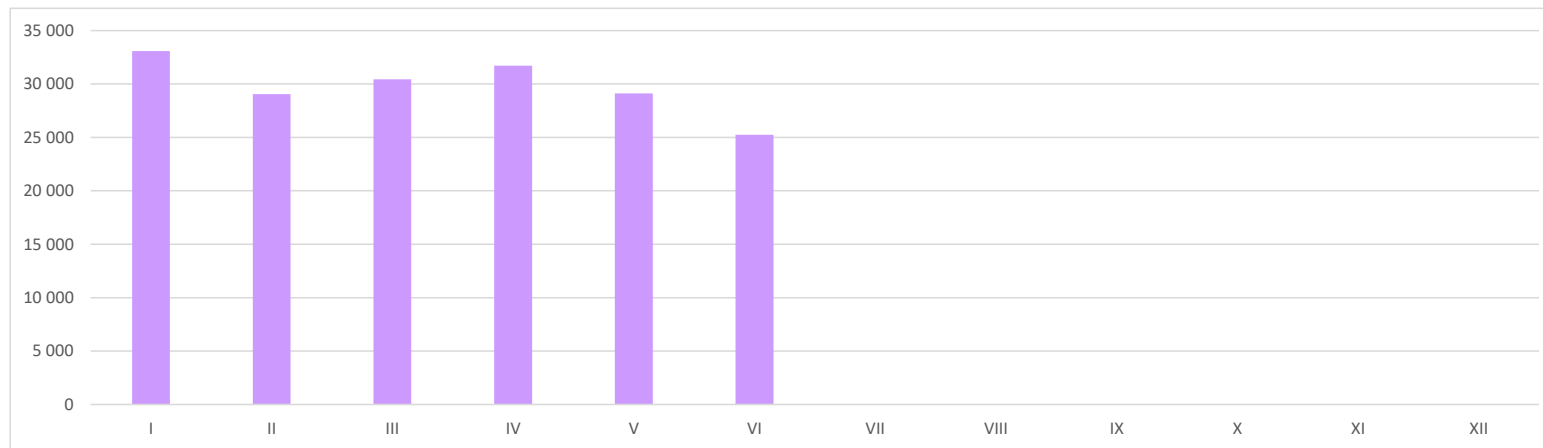

Dokumenty prawa jazdy wydane w 2019 roku

Poniższe statystyki przedstawiają liczby wydanych po raz pierwszy dokumentów prawa jazdy w 2019 r. Dane zawarte w tabelach z poszczególnych miesięcy są przygotowywane w połowie następnego miesiąca (to znaczy na przykład dane za styczeń są przygotowywane w połowie lutego). Statystyki obrazują stan danych z centralnej ewidencji kierowców w dniu ich wykonania i nie są modyfikowane.

Wydane dokumenty prawa jazdy w poszczególnych miesiącach

I	II	III	IV	V	VI	VII	VIII	IX	X	XI	XII
33 084	29 061	30 438	31 722	29 122	25 255