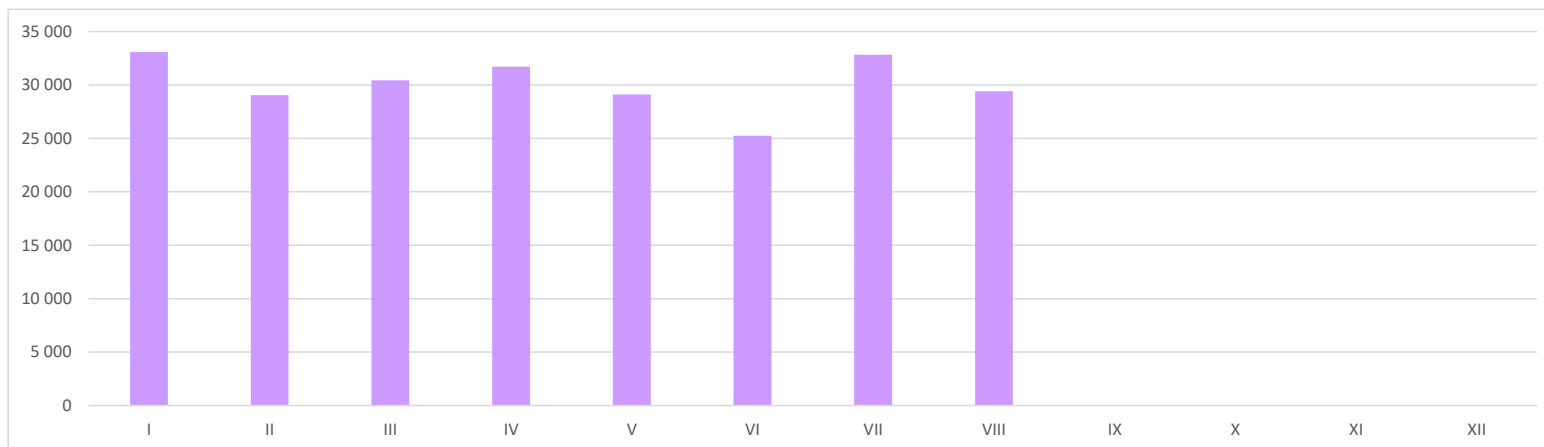

Dokumenty prawa jazdy wydane w 2019 roku

Poniższe statystyki przedstawiają liczby wydanych po raz pierwszy dokumentów prawa jazdy w 2019 r. Dane zawarte w tabelach z poszczególnych miesięcy są przygotowywane w połowie następnego miesiąca (to znaczy na przykład dane za styczeń są przygotowywane w połowie lutego). Statystyki obrazują stan danych z centralnej ewidencji kierowców w dniu ich wykonania i nie są modyfikowane.

Wydane dokumenty prawa jazdy w poszczególnych miesiącach

I	II	III	IV	V	VI	VII	VIII	IX	X	XI	XII
33 084	29 061	30 438	31 722	29 122	25 255	32 828	29 420