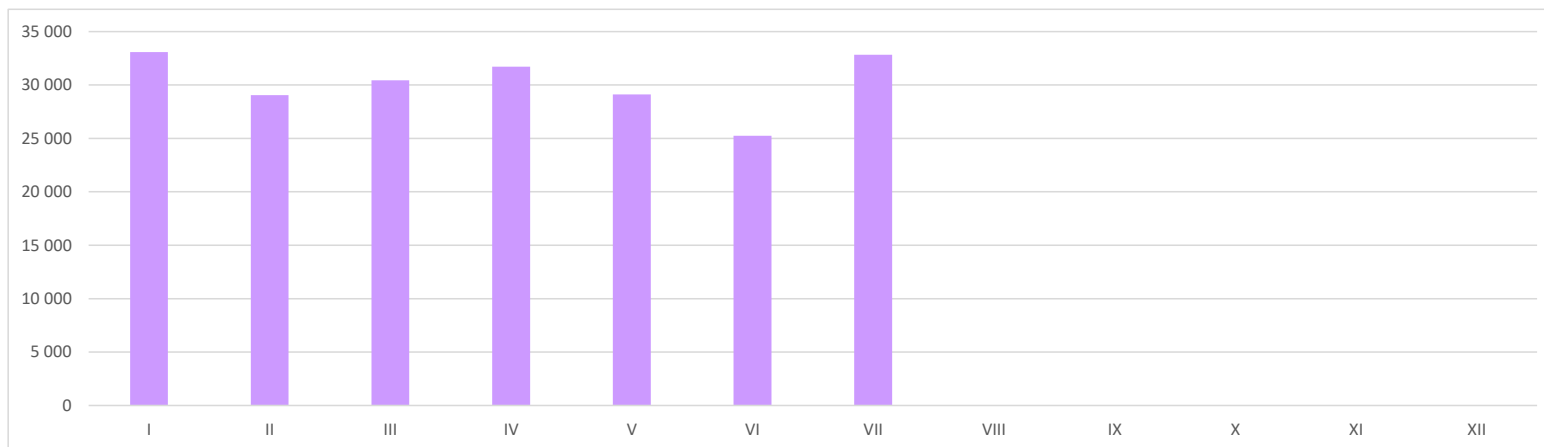

Dokumenty prawa jazdy wydane w 2019 roku

Poniższe statystyki przedstawiają liczby wydanych po raz pierwszy dokumentów prawa jazdy w 2019 r. Dane zawarte w tabelach z poszczególnych miesięcy są przygotowywane w połowie następnego miesiąca (to znaczy na przykład dane za styczeń są przygotowywane w połowie lutego). Statystyki obrazują stan danych z centralnej ewidencji kierowców w dniu ich wykonania i nie są modyfikowane.

Wydane dokumenty prawa jazdy w poszczególnych miesiącach

I	II	III	IV	V	VI	VII	VIII	IX	X	XI	XII
33 084	29 061	30 438	31 722	29 122	25 255	32 828