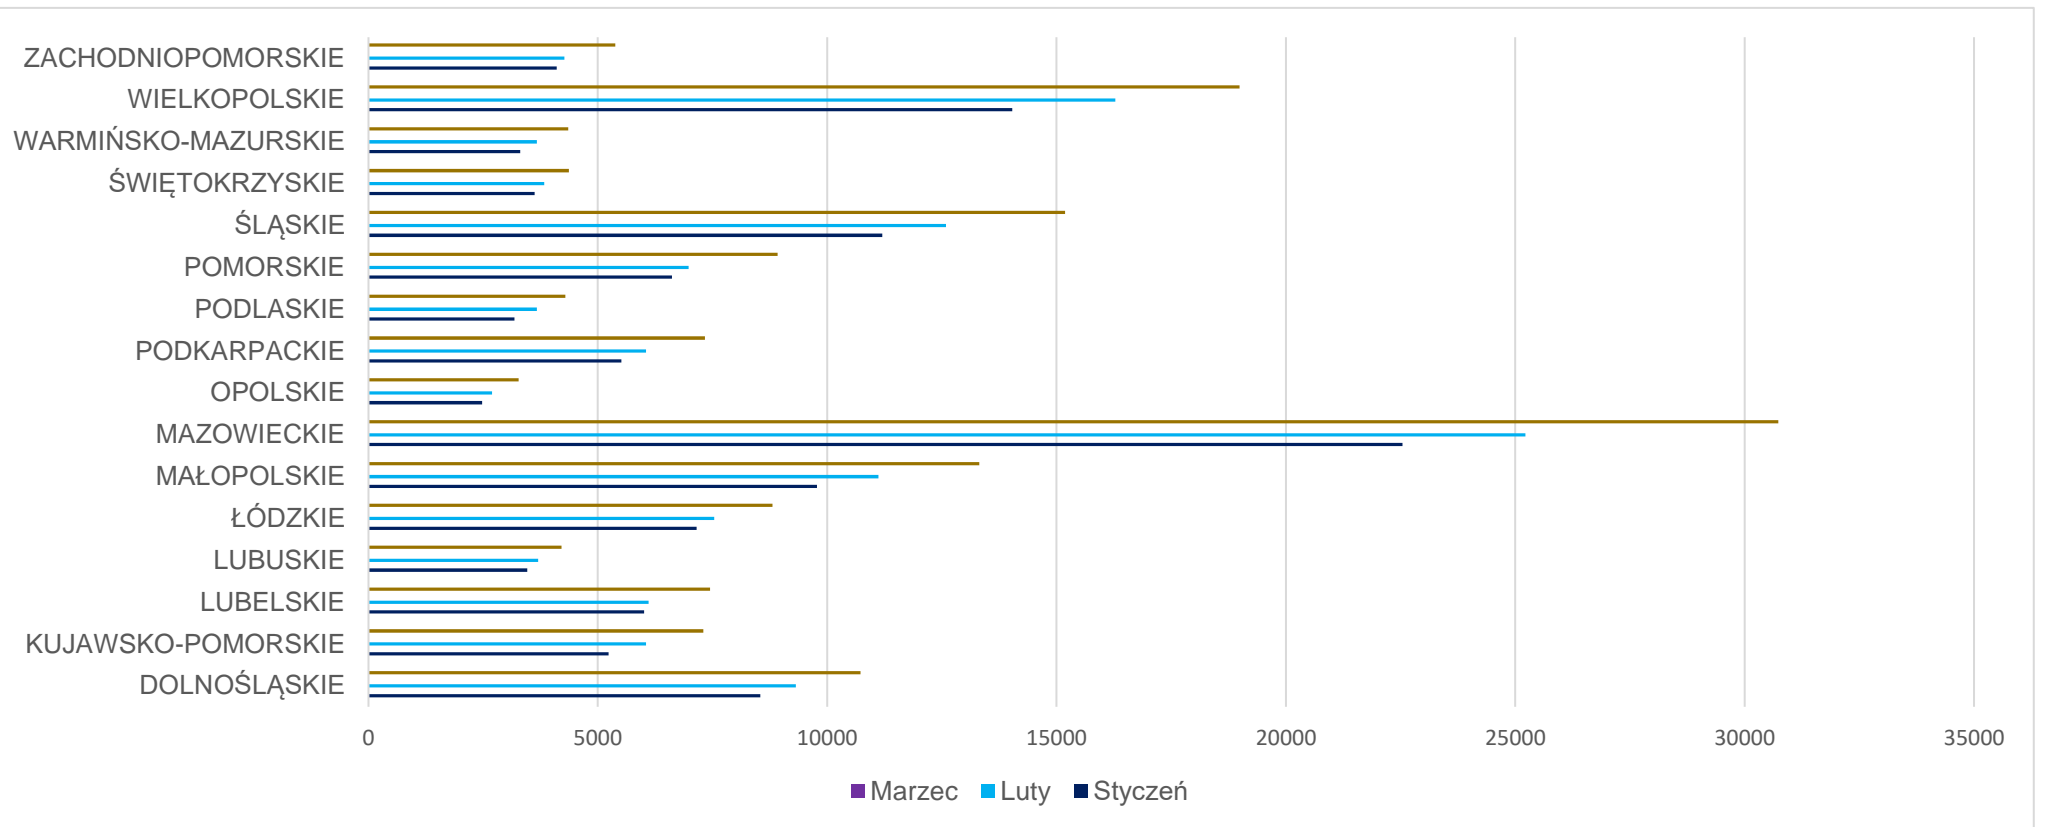

Pojazdy zarejestrowane w Polsce w 2022 roku

Poniższe statystyki przedstawiają liczbę zarejestrowanych po raz pierwszy na terenie Polski pojazdów w 2022 r. Dane zawarte w tabelach z poszczególnych miesięcy są przygotowywane w połowie następnego miesiąca (to znaczy na przykład dane za styczeń są przygotowywane w połowie lutego). Statystyki obrazują stan danych z centralnej ewidencji pojazdów w dniu ich wykonania i nie są modyfikowane.

Pojazdy zarejestrowane w poszczególnych miesiącach 2022 roku

I	II	III	IV	V	VI	VII	VIII	IX	X	XI	XII
116 785	129 092	154 626	142 196	147 888	148 873	135 515	131 251	137 006	126 879		

Pojazdy zarejestrowane w podziale na województwa w kolejnych kwartałach 2022 roku

WOJEWÓDZTWO	styczeń	luty	marzec
DOLNOŚLĄSKIE	8 539	9 320	10 728
KUJAWSKO-POMORSKIE	5 232	6 054	7 303
LUBELSKIE	6 007	6 105	7 447
LUBUSKIE	3 464	3 699	4 205
ŁÓDZKIE	7 156	7 538	8 808
MAŁOPOLSKIE	9 780	11 114	13 313
MAZOWIECKIE	22 542	25 219	30 734
OPOLSKIE	2 480	2 694	3 272
PODKARPACKIE	5 514	6 052	7 333
PODLASKIE	3 181	3 673	4 289
POMORSKIE	6 619	6 980	8 917
ŚLĄSKIE	11 203	12 590	15 189
ŚWIĘTOKRZYSKIE	3 623	3 831	4 367
WARMIŃSKO-MAZURSKIE	3 309	3 670	4 354
WIELKOPOLSKIE	14 035	16 281	18 988
ZACHODNIOPOMORSKIE	4 101	4 272	5 379