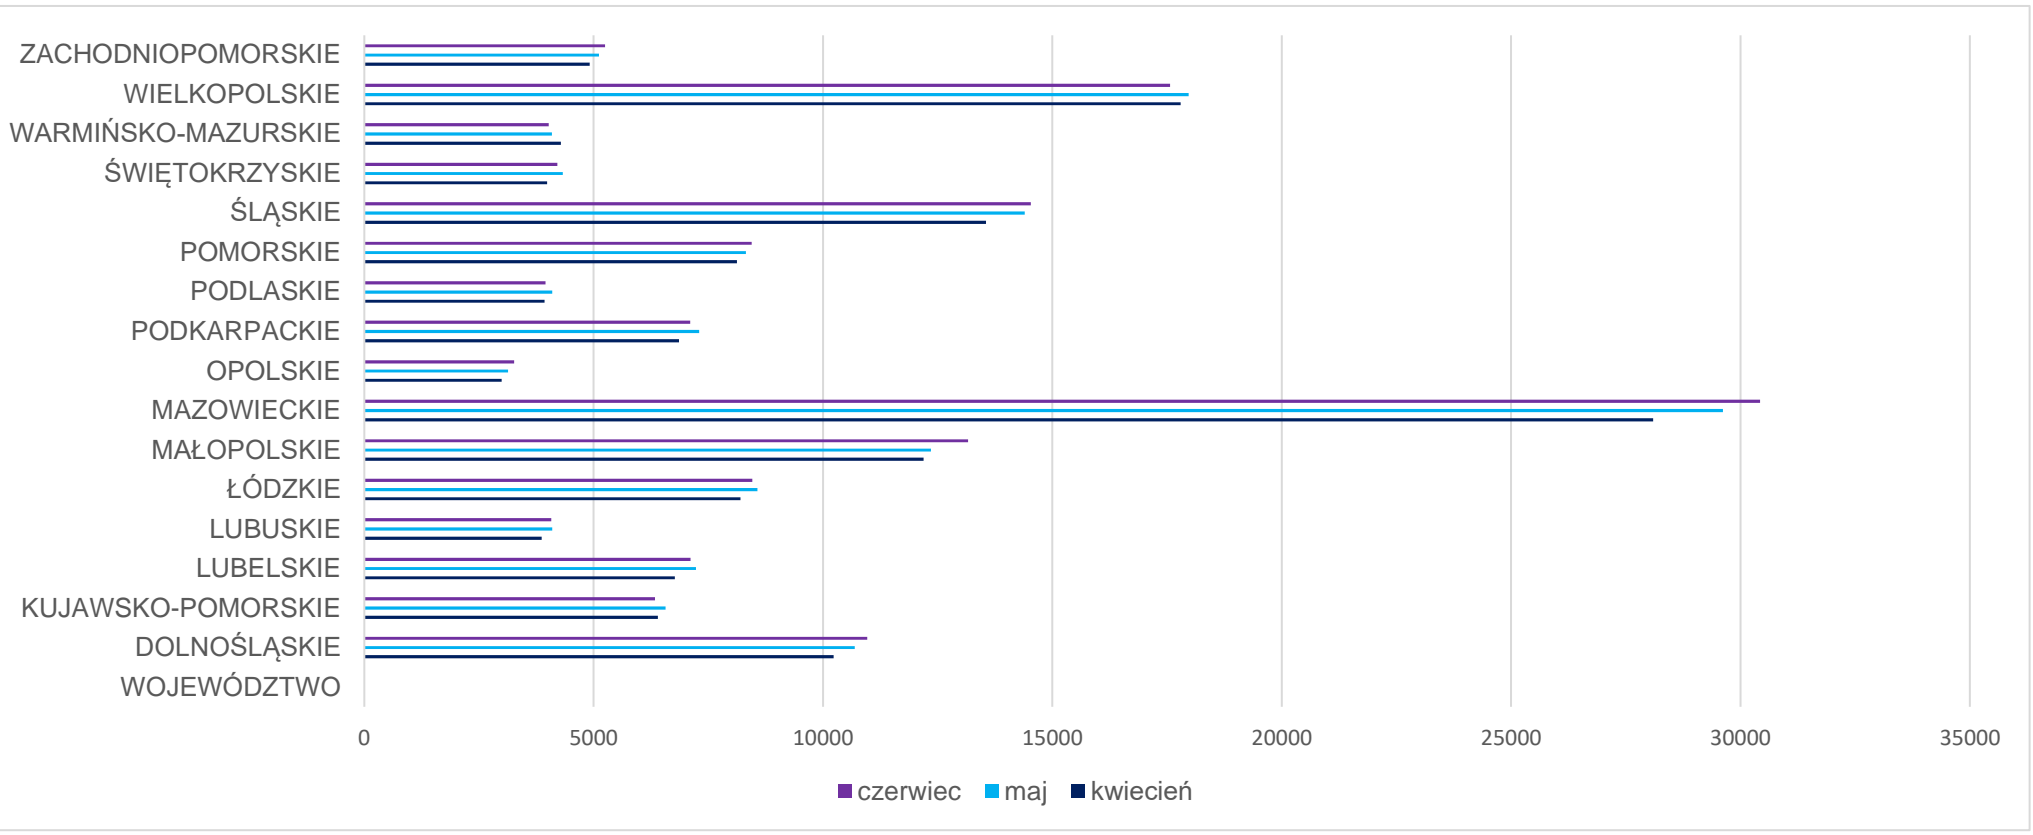

Pojazdy zarejestrowane w Polsce w 2022 roku

Poniższe statystyki przedstawiają liczbę zarejestrowanych po raz pierwszy na terenie Polski pojazdów w 2022 r. Dane zawarte w tabelach z poszczególnych miesięcy są przygotowywane w połowie następnego miesiąca (to znaczy na przykład dane za styczeń są przygotowywane w połowie lutego). Statystyki obrazują stan danych z centralnej ewidencji pojazdów w dniu ich wykonania i nie są modyfikowane.

Pojazdy zarejestrowane w poszczególnych miesiącach 2022 roku

I	II	III	IV	V	VI	VII	VIII	IX	X	XI	XII
116 785	129 092	154 626	142 196	147 888	148 873	135 515	131 251	137 006	126 879		

Pojazdy zarejestrowane w podziale na województwa w kolejnych kwartałach 2022 roku

WOJEWÓDZTWO	styczeń	luty	marzec
DOLNOŚLĄSKIE	8 539	9 320	10 728
KUJAWSKO-POMORSKIE	5 232	6 054	7 303
LUBELSKIE	6 007	6 105	7 447
LUBUSKIE	3 464	3 699	4 205
ŁÓDZKIE	7 156	7 538	8 808
MAŁOPOLSKIE	9 780	11 114	13 313
MAZOWIECKIE	22 542	25 219	30 734
OPOLSKIE	2 480	2 694	3 272
PODKARPACKIE	5 514	6 052	7 333
PODLASKIE	3 181	3 673	4 289
POMORSKIE	6 619	6 980	8 917
ŚLĄSKIE	11 203	12 590	15 189
ŚWIĘTOKRZYSKIE	3 623	3 831	4 367
WARMIŃSKO-MAZURSKIE	3 309	3 670	4 354
WIELKOPOLSKIE	14 035	16 281	18 988
ZACHODNIOPOMORSKIE	4 101	4 272	5 379

WOJEWÓDZTWO	kwiecień	maj	czerwiec
DOLNOŚLĄSKIE	10 228	10 694	10 965
KUJAWSKO-POMORSKIE	6 399	6 565	6 334
LUBELSKIE	6 766	7 227	7 112
LUBUSKIE	3 863	4 100	4 073
ŁÓDZKIE	8 198	8 568	8 461
MAŁOPOLSKIE	12 193	12 352	13 162
MAZOWIECKIE	28 099	29 620	30 427
OPOLSKIE	2 997	3 133	3 269
PODKARPACKIE	6 861	7 299	7 106
PODLASKIE	3 931	4 098	3 951
POMORSKIE	8 126	8 322	8 444
ŚLĄSKIE	13 555	14 399	14 530
ŚWIĘTOKRZYSKIE	3 982	4 328	4 209
WARMIŃSKO-MAZURSKIE	4 284	4 092	4 022
WIELKOPOLSKIE	17 798	17 973	17 562
ZACHODNIOPOMORSKIE	4 916	5 118	5 246