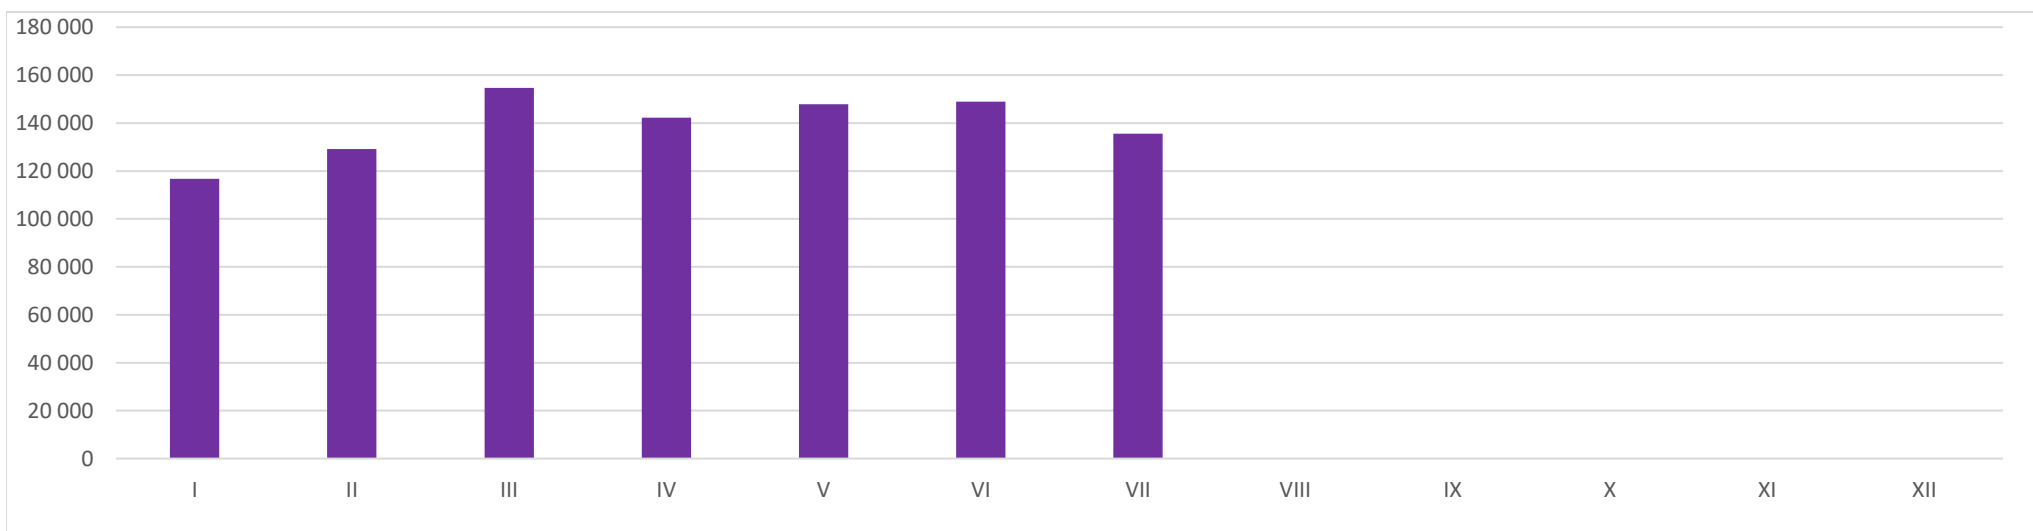

Pojazdy zarejestrowane w Polsce w 2022 roku

Poniższe statystyki przedstawiają liczbę zarejestrowanych po raz pierwszy na terenie Polski pojazdów w 2022 r. Dane zawarte w tabelach z poszczególnych miesięcy są przygotowywane w połowie następnego miesiąca (to znaczy na przykład dane za styczeń są przygotowywane w połowie lutego). Statystyki obrazują stan danych z centralnej ewidencji pojazdów w dniu ich wykonania i nie są modyfikowane.

Pojazdy zarejestrowane w poszczególnych miesiącach 2022 roku

I	II	III	IV	V	VI	VII	VIII	IX	X	XI	XII
116 785	129 092	154 626	142 196	147 888	148 873	135 515