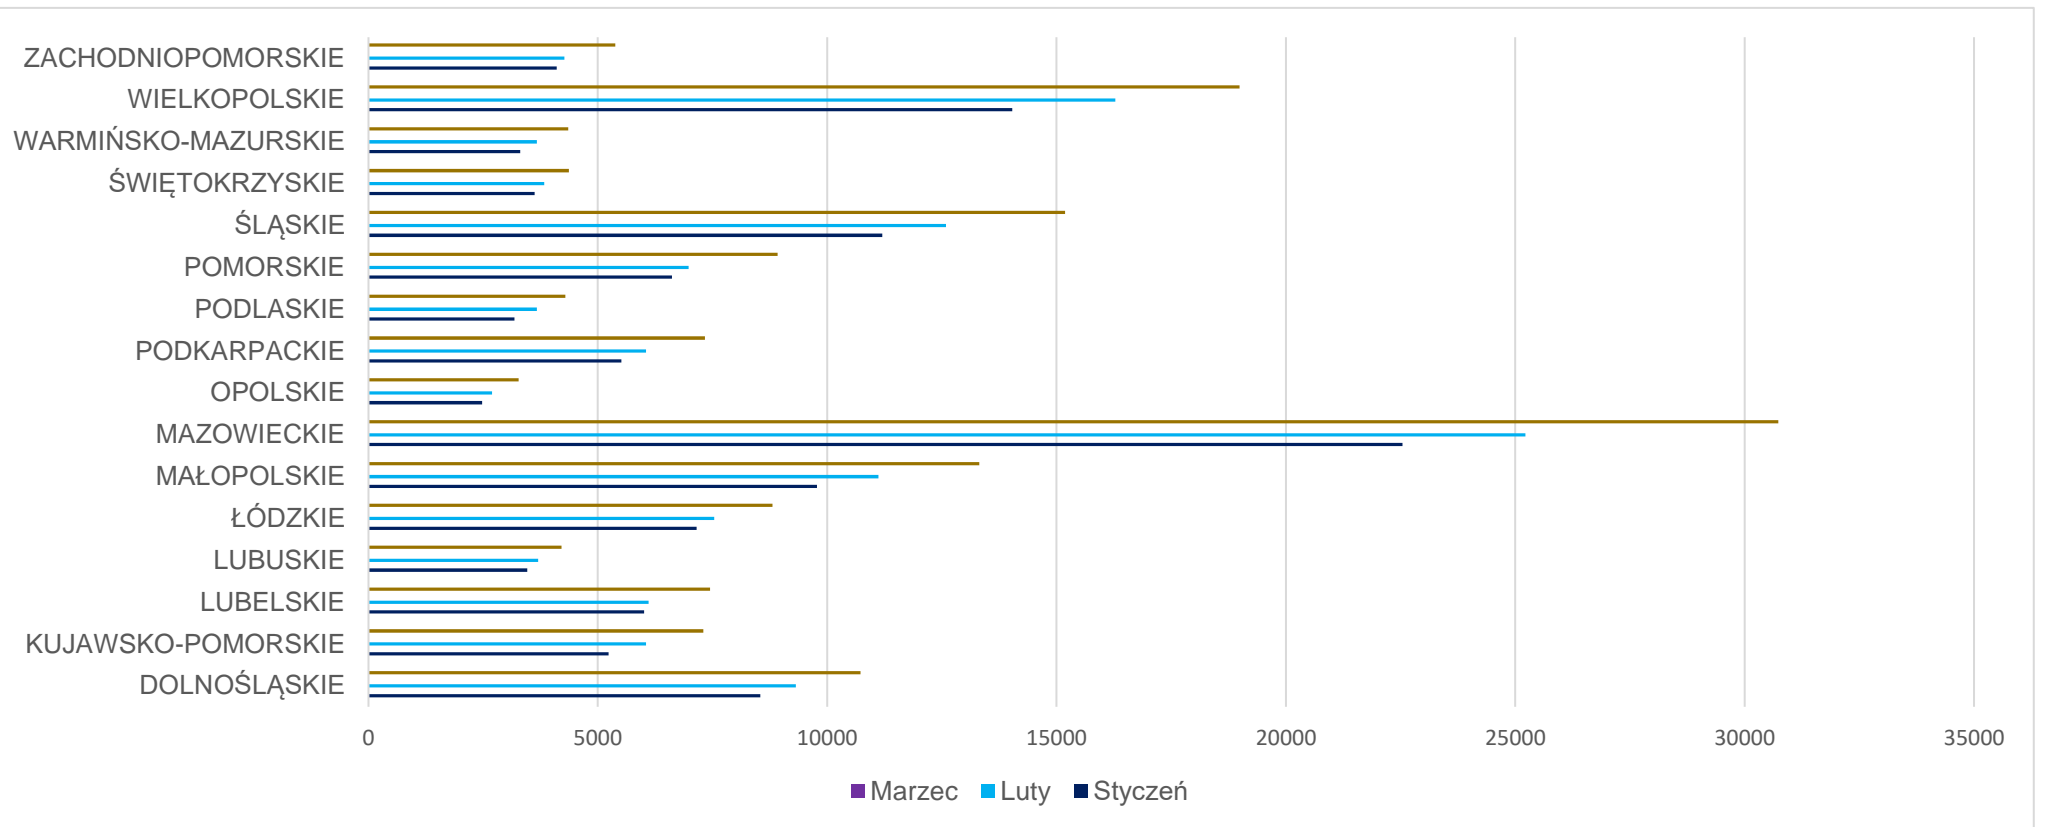

Pojazdy zarejestrowane w Polsce w 2022 roku

Poniższe statystyki przedstawiają liczbę zarejestrowanych po raz pierwszy na terenie Polski pojazdów w 2022 r. Dane zawarte w tabelach z poszczególnych miesięcy są przygotowywane w połowie następnego miesiąca (to znaczy na przykład dane za styczeń są przygotowywane w połowie lutego). Statystyki obrazują stan danych z centralnej ewidencji pojazdów w dniu ich wykonania i nie są modyfikowane.

Pojazdy zarejestrowane w poszczególnych miesiącach 2022 roku

I	II	III	IV	V	VI	VII	VIII	IX	X	XI	XII
116 785	129 092	154 626	142 196	147 888	148 873	135 515					

Pojazdy zarejestrowane w podziale na województwa w kolejnych kwartałach 2022 roku

WOJEWÓDZTWO	styczeń	luty	marzec
DOLNOŚLĄSKIE	8 539	9 320	10 728
KUJAWSKO-POMORSKIE	5 232	6 054	7 303
LUBELSKIE	6 007	6 105	7 447
LUBUSKIE	3 464	3 699	4 205
ŁÓDZKIE	7 156	7 538	8 808
MAŁOPOLSKIE	9 780	11 114	13 313
MAZOWIECKIE	22 542	25 219	30 734
OPOLSKIE	2 480	2 694	3 272
PODKARPACKIE	5 514	6 052	7 333
PODLASKIE	3 181	3 673	4 289
POMORSKIE	6 619	6 980	8 917
ŚLĄSKIE	11 203	12 590	15 189
ŚWIĘTOKRZYSKIE	3 623	3 831	4 367
WARMIŃSKO-MAZURSKIE	3 309	3 670	4 354
WIELKOPOLSKIE	14 035	16 281	18 988
ZACHODNIOPOMORSKIE	4 101	4 272	5 379