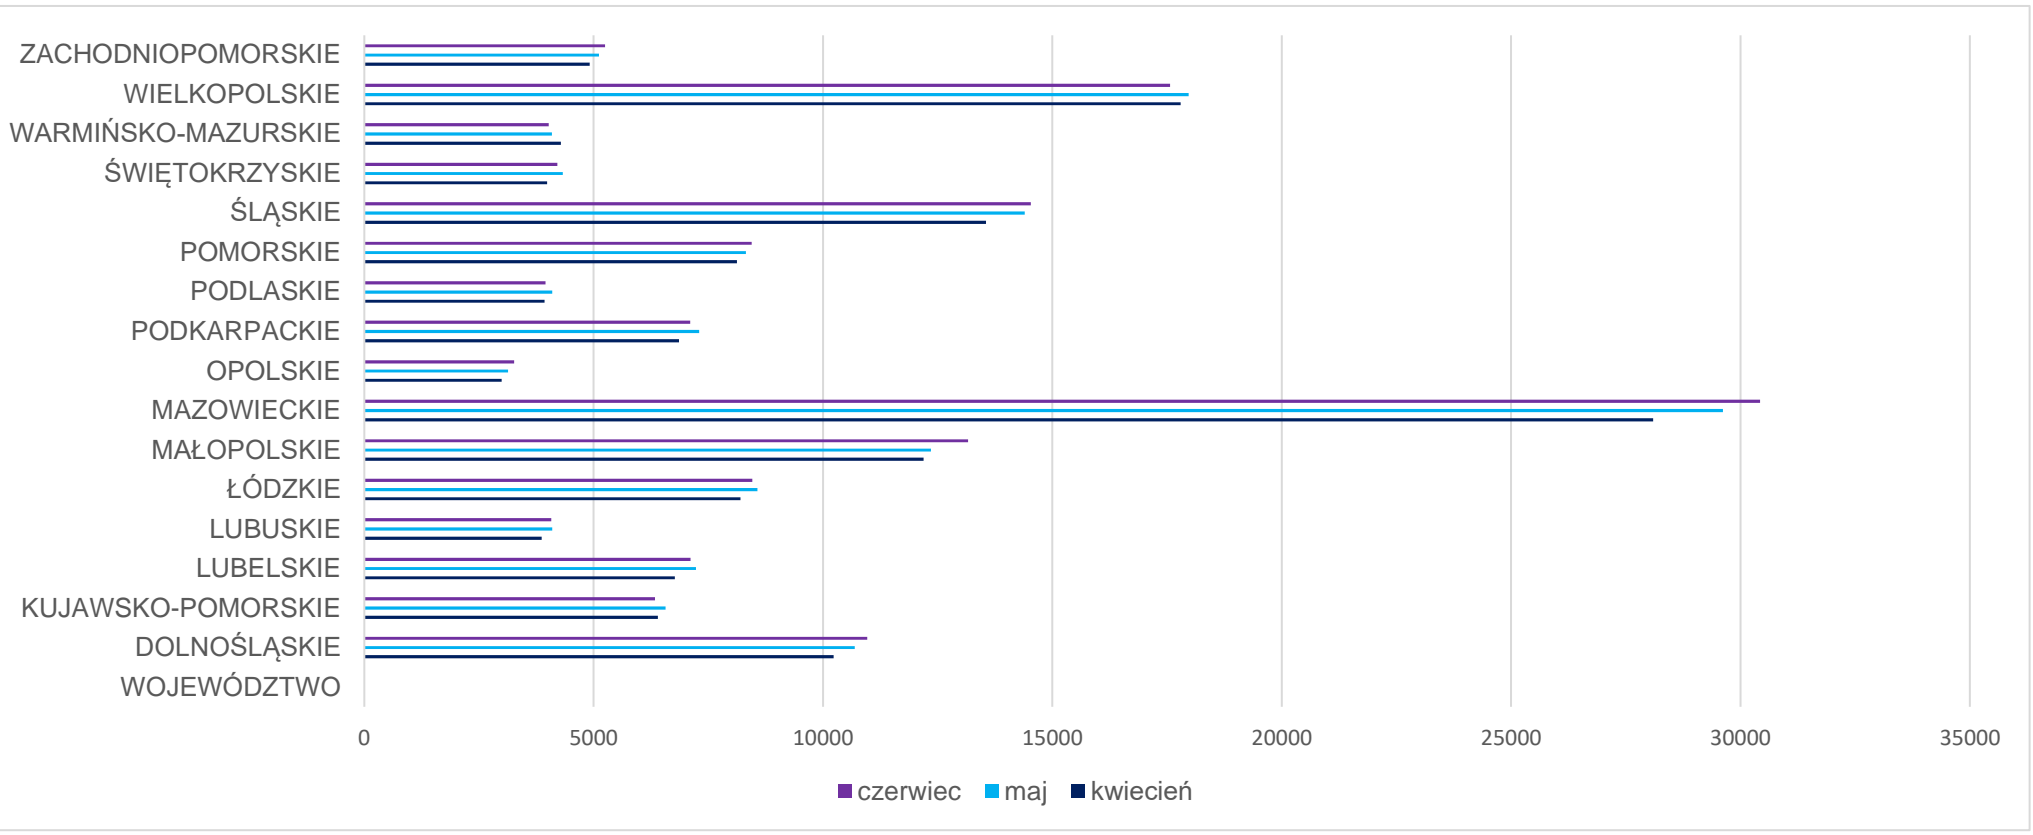

Pojazdy zarejestrowane w Polsce w 2022 roku

Poniższe statystyki przedstawiają liczbę zarejestrowanych po raz pierwszy na terenie Polski pojazdów w 2022 r. Dane zawarte w tabelach z poszczególnych miesięcy są przygotowywane w połowie następnego miesiąca (to znaczy na przykład dane za styczeń są przygotowywane w połowie lutego). Statystyki obrazują stan danych z centralnej ewidencji pojazdów w dniu ich wykonania i nie są modyfikowane.

Pojazdy zarejestrowane w poszczególnych miesiącach 2022 roku

I	II	III	IV	V	VI	VII	VIII	IX	X	XI	XII
116 785	129 092	154 626	142 196	147 888	148 873	135 515					

Pojazdy zarejestrowane w podziale na województwa w kolejnych kwartałach 2022 roku

WOJEWÓDZTWO	styczeń	luty	marzec
DOLNOŚLĄSKIE	8 539	9 320	10 728
KUJAWSKO-POMORSKIE	5 232	6 054	7 303
LUBELSKIE	6 007	6 105	7 447
LUBUSKIE	3 464	3 699	4 205
ŁÓDZKIE	7 156	7 538	8 808
MAŁOPOLSKIE	9 780	11 114	13 313
MAZOWIECKIE	22 542	25 219	30 734
OPOLSKIE	2 480	2 694	3 272
PODKARPACKIE	5 514	6 052	7 333
PODLASKIE	3 181	3 673	4 289
POMORSKIE	6 619	6 980	8 917
ŚLĄSKIE	11 203	12 590	15 189
ŚWIĘTOKRZYSKIE	3 623	3 831	4 367
WARMIŃSKO-MAZURSKIE	3 309	3 670	4 354
WIELKOPOLSKIE	14 035	16 281	18 988
ZACHODNIOPOMORSKIE	4 101	4 272	5 379

WOJEWÓDZTWO	kwiecień	maj	czerwiec
DOLNOŚLĄSKIE	10 228	10 694	10 965
KUJAWSKO-POMORSKIE	6 399	6 565	6 334
LUBELSKIE	6 766	7 227	7 112
LUBUSKIE	3 863	4 100	4 073
ŁÓDZKIE	8 198	8 568	8 461
MAŁOPOLSKIE	12 193	12 352	13 162
MAZOWIECKIE	28 099	29 620	30 427
OPOLSKIE	2 997	3 133	3 269
PODKARPACKIE	6 861	7 299	7 106
PODLASKIE	3 931	4 098	3 951
POMORSKIE	8 126	8 322	8 444
ŚLĄSKIE	13 555	14 399	14 530
ŚWIĘTOKRZYSKIE	3 982	4 328	4 209
WARMIŃSKO-MAZURSKIE	4 284	4 092	4 022
WIELKOPOLSKIE	17 798	17 973	17 562
ZACHODNIOPOMORSKIE	4 916	5 118	5 246