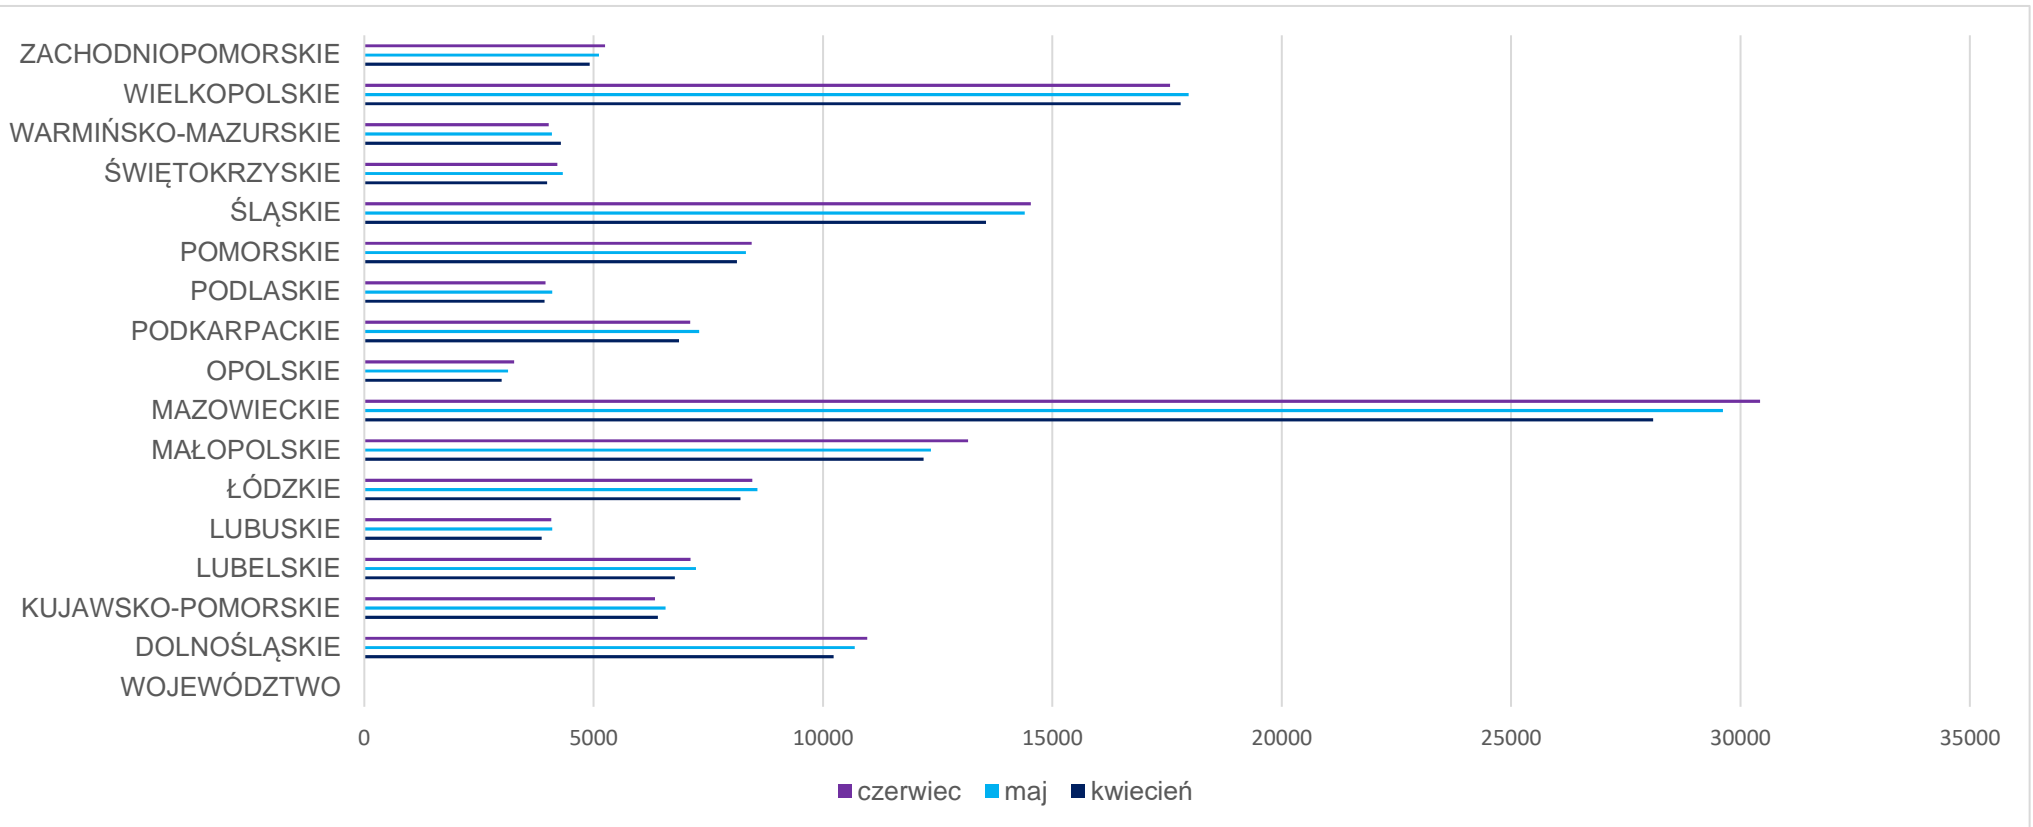

## Pojazdy zarejestrowane w Polsce w 2022 roku

Poniższe statystyki przedstawiają liczbę zarejestrowanych po raz pierwszy na terenie Polski pojazdów w 2022 r. Dane zawarte w tabelach z poszczególnych miesięcy są przygotowywane w połowie następnego miesiąca (to znaczy na przykład dane za styczeń są przygotowywane w połowie lutego). Statystyki obrazują stan danych z centralnej ewidencji pojazdów w dniu ich wykonania i nie są modyfikowane.

### Pojazdy zarejestrowane w poszczególnych miesiącach 2022 roku

I	II	III	IV	V	VI	VII	VIII	IX	X	XI	XII
116 785	129 092	154 626	142 196	147 888	148 873						

Pojazdy zarejestrowane w podziale na województwa w kolejnych kwartałach 2022 roku

WOJEWÓDZTWO	styczeń	luty	marzec
DOLNOŚLĄSKIE	8 539	9 320	10 728
KUJAWSKO-POMORSKIE	5 232	6 054	7 303
LUBELSKIE	6 007	6 105	7 447
LUBUSKIE	3 464	3 699	4 205
ŁÓDZKIE	7 156	7 538	8 808
MAŁOPOLSKIE	9 780	11 114	13 313
MAZOWIECKIE	22 542	25 219	30 734
OPOLSKIE	2 480	2 694	3 272
PODKARPACKIE	5 514	6 052	7 333
PODLASKIE	3 181	3 673	4 289
POMORSKIE	6 619	6 980	8 917
ŚLĄSKIE	11 203	12 590	15 189
ŚWIĘTOKRZYSKIE	3 623	3 831	4 367
WARMIŃSKO-MAZURSKIE	3 309	3 670	4 354
WIELKOPOLSKIE	14 035	16 281	18 988
ZACHODNIOPOMORSKIE	4 101	4 272	5 379

WOJEWÓDZTWO	lipiec	sierpień	wrzesień
DOLNOŚLĄSKIE			
KUJAWSKO-POMORSKIE			
LUBELSKIE			
LUBUSKIE			
ŁÓDZKIE			
MAŁOPOLSKIE			
MAZOWIECKIE			
OPOLSKIE			
PODKARPACKIE			
PODLASKIE			
POMORSKIE			
ŚLĄSKIE			
ŚWIĘTOKRZYSKIE			
WARMIŃSKO-MAZURSKIE			
WIELKOPOLSKIE			
ZACHODNIOPOMORSKIE			