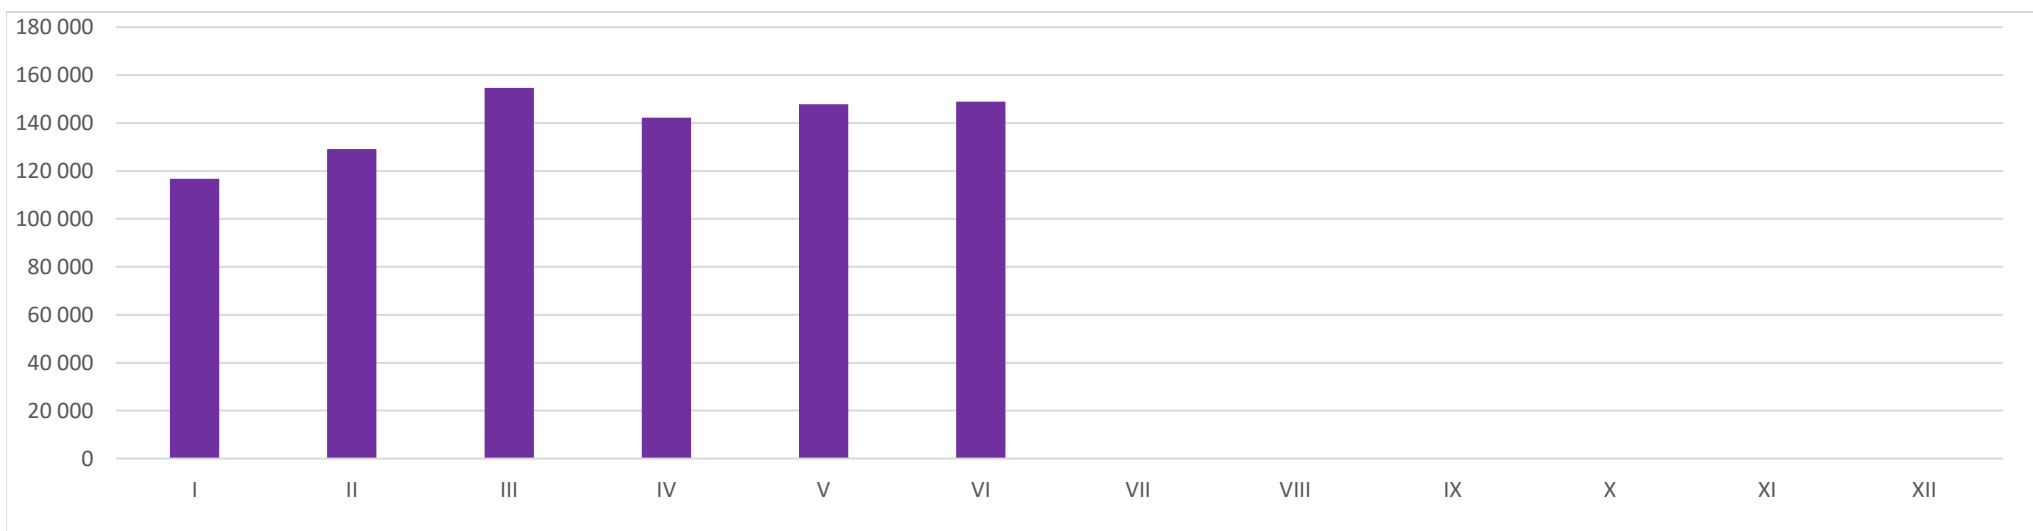

## Pojazdy zarejestrowane w Polsce w 2022 roku

Poniższe statystyki przedstawiają liczbę zarejestrowanych po raz pierwszy na terenie Polski pojazdów w 2022 r. Dane zawarte w tabelach z poszczególnych miesięcy są przygotowywane w połowie następnego miesiąca (to znaczy na przykład dane za styczeń są przygotowywane w połowie lutego). Statystyki obrazują stan danych z centralnej ewidencji pojazdów w dniu ich wykonania i nie są modyfikowane.

### Pojazdy zarejestrowane w poszczególnych miesiącach 2022 roku

I	II	III	IV	V	VI	VII	VIII	IX	X	XI	XII
116 785	129 092	154 626	142 196	147 888	148 873						

Pojazdy zarejestrowane w podziale na województwa w kolejnych kwartałach 2022 roku

WOJEWÓDZTWO	styczeń	luty	marzec
DOLNOŚLĄSKIE	8 539	9 320	10 728
KUJAWSKO-POMORSKIE	5 232	6 054	7 303
LUBELSKIE	6 007	6 105	7 447
LUBUSKIE	3 464	3 699	4 205
ŁÓDZKIE	7 156	7 538	8 808
MAŁOPOLSKIE	9 780	11 114	13 313
MAZOWIECKIE	22 542	25 219	30 734
OPOLSKIE	2 480	2 694	3 272
PODKARPACKIE	5 514	6 052	7 333
PODLASKIE	3 181	3 673	4 289
POMORSKIE	6 619	6 980	8 917
ŚLĄSKIE	11 203	12 590	15 189
ŚWIĘTOKRZYSKIE	3 623	3 831	4 367
WARMIŃSKO-MAZURSKIE	3 309	3 670	4 354
WIELKOPOLSKIE	14 035	16 281	18 988
ZACHODNIOPOMORSKIE	4 101	4 272	5 379

WOJEWÓDZTWO	lipiec	sierpień	wrzesień
DOLNOŚLĄSKIE			
KUJAWSKO-POMORSKIE			
LUBELSKIE			
LUBUSKIE			
ŁÓDZKIE			
MAŁOPOLSKIE			
MAZOWIECKIE			
OPOLSKIE			
PODKARPACKIE			
PODLASKIE			
POMORSKIE			
ŚLĄSKIE			
ŚWIĘTOKRZYSKIE			
WARMIŃSKO-MAZURSKIE			
WIELKOPOLSKIE			
ZACHODNIOPOMORSKIE			