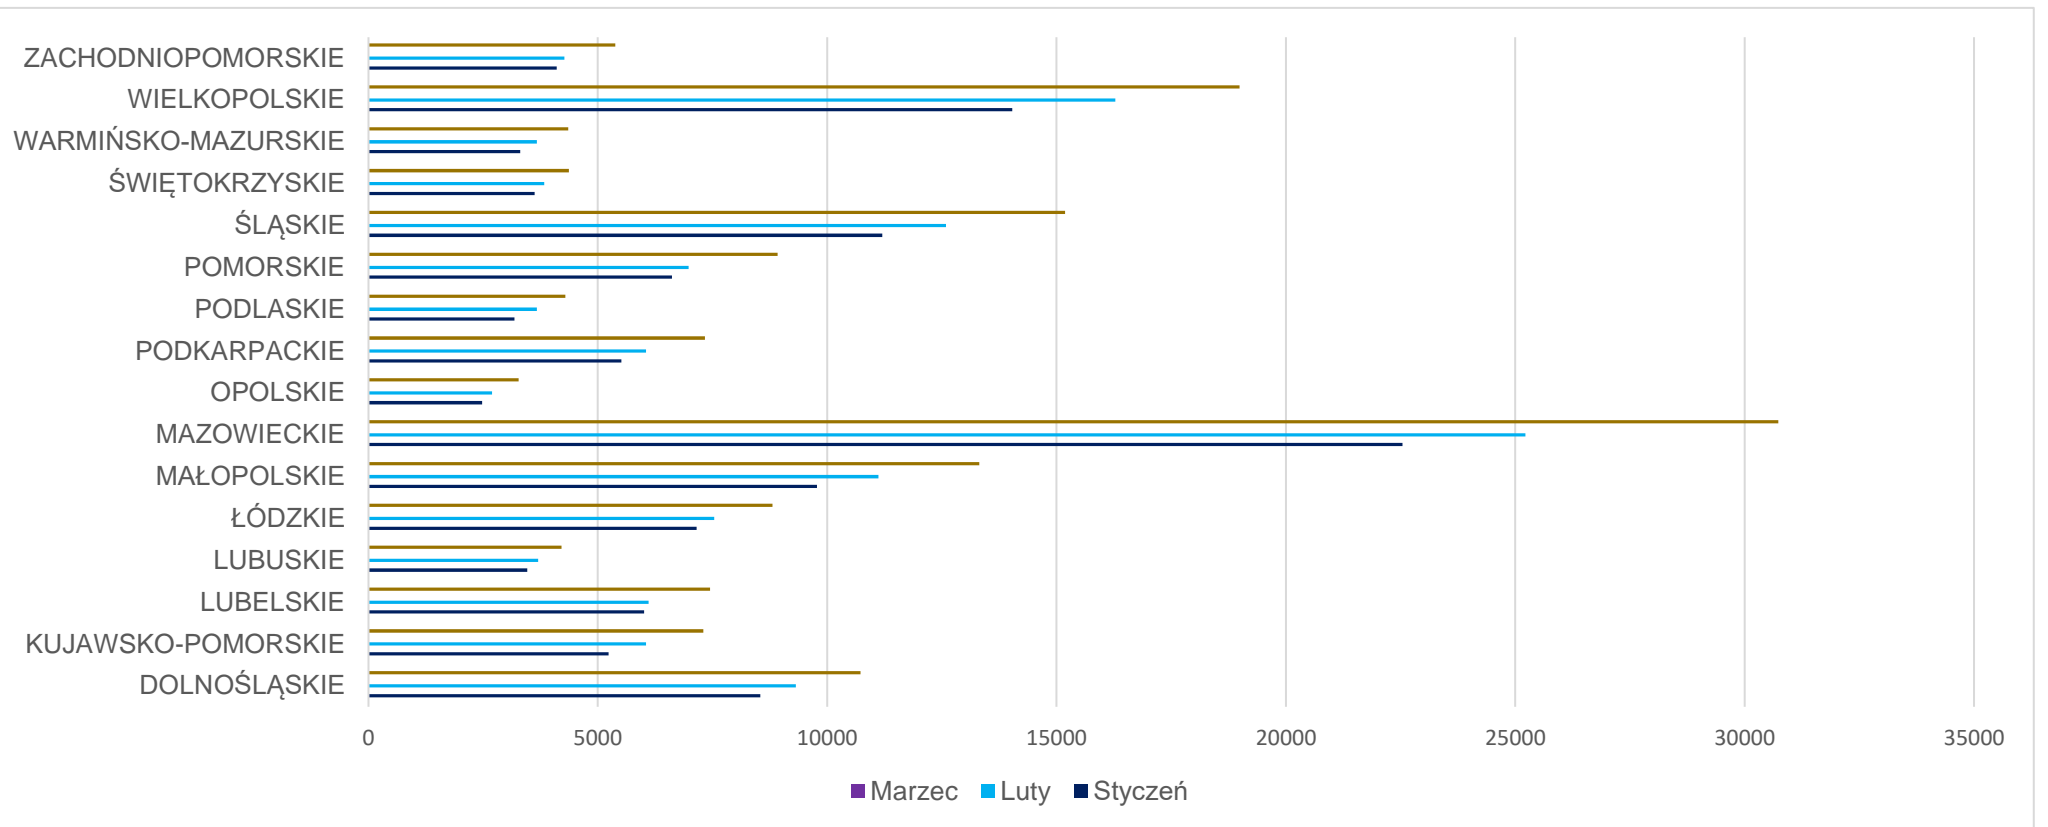

## Pojazdy zarejestrowane w Polsce w 2022 roku

Poniższe statystyki przedstawiają liczbę zarejestrowanych po raz pierwszy na terenie Polski pojazdów w 2022 r. Dane zawarte w tabelach z poszczególnych miesięcy są przygotowywane w połowie następnego miesiąca (to znaczy na przykład dane za styczeń są przygotowywane w połowie lutego). Statystyki obrazują stan danych z centralnej ewidencji pojazdów w dniu ich wykonania i nie są modyfikowane.

### Pojazdy zarejestrowane w poszczególnych miesiącach 2022 roku

I	II	III	IV	V	VI	VII	VIII	IX	X	XI	XII
116 785	129 092	154 626	142 196	147 888	148 873						

Pojazdy zarejestrowane w podziale na województwa w kolejnych kwartałach 2022 roku

WOJEWÓDZTWO	styczeń	luty	marzec
DOLNOŚLĄSKIE	8 539	9 320	10 728
KUJAWSKO-POMORSKIE	5 232	6 054	7 303
LUBELSKIE	6 007	6 105	7 447
LUBUSKIE	3 464	3 699	4 205
ŁÓDZKIE	7 156	7 538	8 808
MAŁOPOLSKIE	9 780	11 114	13 313
MAZOWIECKIE	22 542	25 219	30 734
OPOLSKIE	2 480	2 694	3 272
PODKARPACKIE	5 514	6 052	7 333
PODLASKIE	3 181	3 673	4 289
POMORSKIE	6 619	6 980	8 917
ŚLĄSKIE	11 203	12 590	15 189
ŚWIĘTOKRZYSKIE	3 623	3 831	4 367
WARMIŃSKO-MAZURSKIE	3 309	3 670	4 354
WIELKOPOLSKIE	14 035	16 281	18 988
ZACHODNIOPOMORSKIE	4 101	4 272	5 379

WOJEWÓDZTWO	lipiec	sierpień	wrzesień
DOLNOŚLĄSKIE			
KUJAWSKO-POMORSKIE			
LUBELSKIE			
LUBUSKIE			
ŁÓDZKIE			
MAŁOPOLSKIE			
MAZOWIECKIE			
OPOLSKIE			
PODKARPACKIE			
PODLASKIE			
POMORSKIE			
ŚLĄSKIE			
ŚWIĘTOKRZYSKIE			
WARMIŃSKO-MAZURSKIE			
WIELKOPOLSKIE			
ZACHODNIOPOMORSKIE			