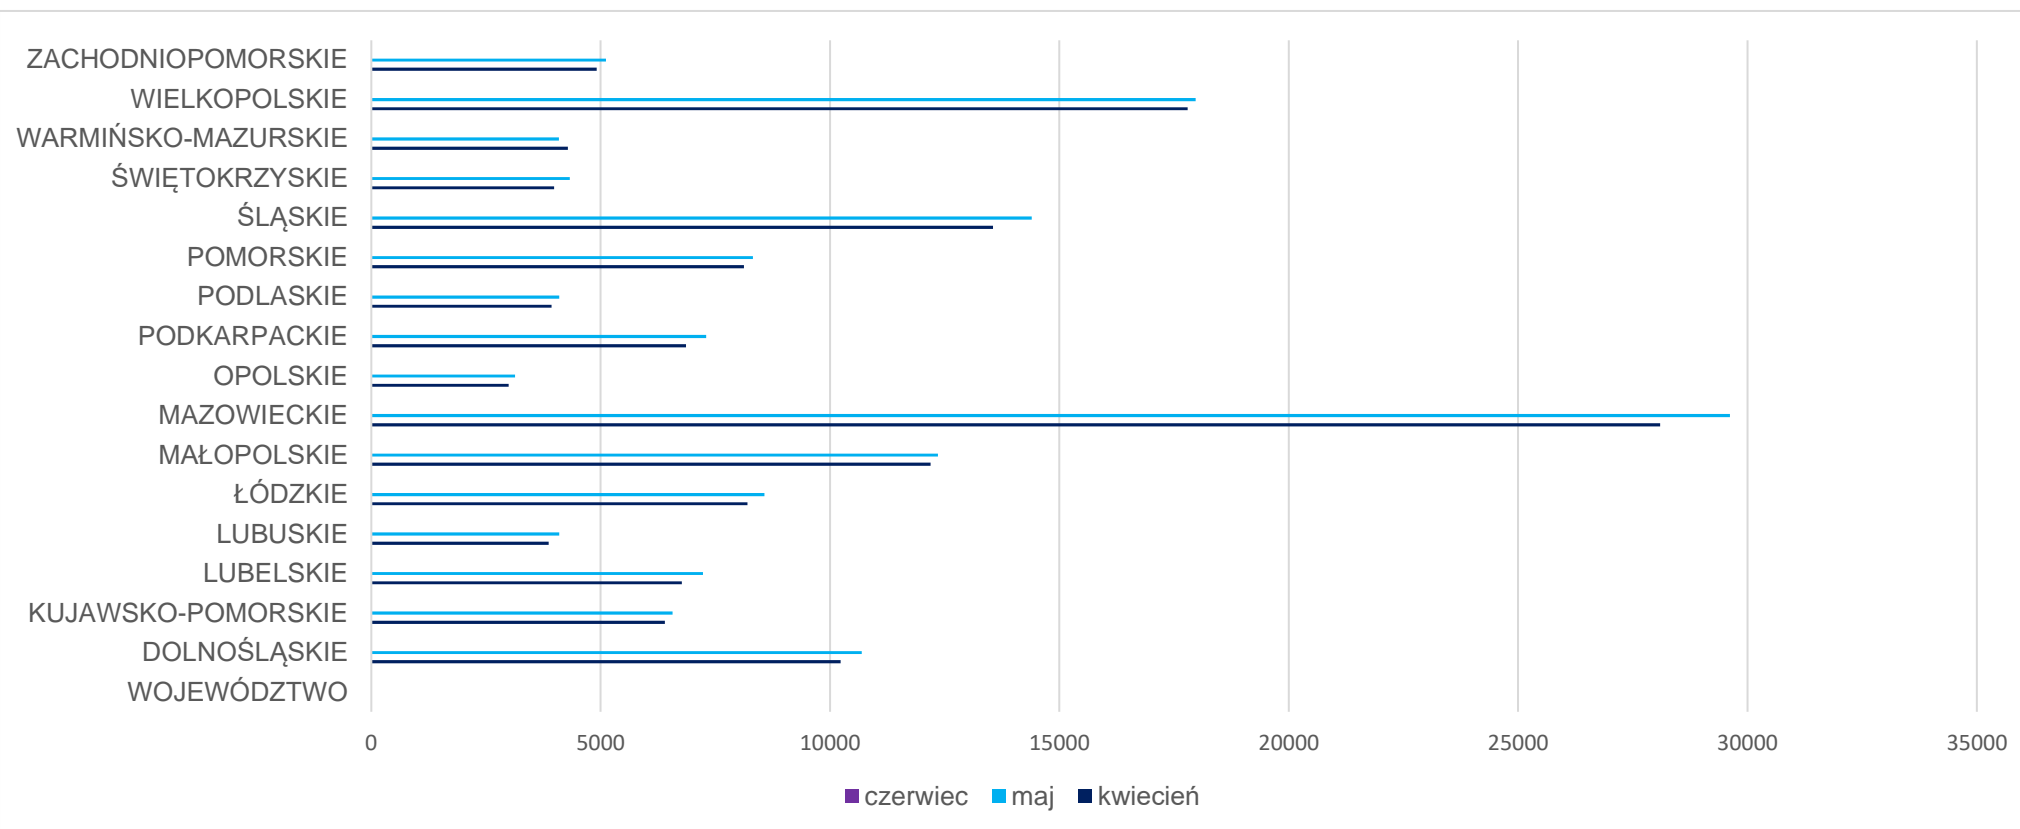

Pojazdy zarejestrowane w Polsce w 2022 roku

Poniższe statystyki przedstawiają liczbę zarejestrowanych po raz pierwszy na terenie Polski pojazdów w 2022 r. Dane zawarte w tabelach z poszczególnych miesięcy są przygotowywane w połowie następnego miesiąca (to znaczy na przykład dane za styczeń są przygotowywane w połowie lutego). Statystyki obrazują stan danych z centralnej ewidencji pojazdów w dniu ich wykonania i nie są modyfikowane.

Pojazdy zarejestrowane w poszczególnych miesiącach 2022 roku

I	II	III	IV	V	VI	VII	VIII	IX	X	XI	XII
116 785	129 092	154 626	142 196	147 888							

Pojazdy zarejestrowane w podziale na województwa w kolejnych kwartałach 2022 roku

WOJEWÓDZTWO	styczeń	luty	marzec
DOLNOŚLĄSKIE	8 539	9 320	10 728
KUJAWSKO-POMORSKIE	5 232	6 054	7 303
LUBELSKIE	6 007	6 105	7 447
LUBUSKIE	3 464	3 699	4 205
ŁÓDZKIE	7 156	7 538	8 808
MAŁOPOLSKIE	9 780	11 114	13 313
MAZOWIECKIE	22 542	25 219	30 734
OPOLSKIE	2 480	2 694	3 272
PODKARPACKIE	5 514	6 052	7 333
PODLASKIE	3 181	3 673	4 289
POMORSKIE	6 619	6 980	8 917
ŚLĄSKIE	11 203	12 590	15 189
ŚWIĘTOKRZYSKIE	3 623	3 831	4 367
WARMIŃSKO-MAZURSKIE	3 309	3 670	4 354
WIELKOPOLSKIE	14 035	16 281	18 988
ZACHODNIOPOMORSKIE	4 101	4 272	5 379

WOJEWÓDZTWO	lipiec	sierpień	wrzesień
DOLNOŚLĄSKIE			
KUJAWSKO-POMORSKIE			
LUBELSKIE			
LUBUSKIE			
ŁÓDZKIE			
MAŁOPOLSKIE			
MAZOWIECKIE			
OPOLSKIE			
PODKARPACKIE			
PODLASKIE			
POMORSKIE			
ŚLĄSKIE			
ŚWIĘTOKRZYSKIE			
WARMIŃSKO-MAZURSKIE			
WIELKOPOLSKIE			
ZACHODNIOPOMORSKIE			