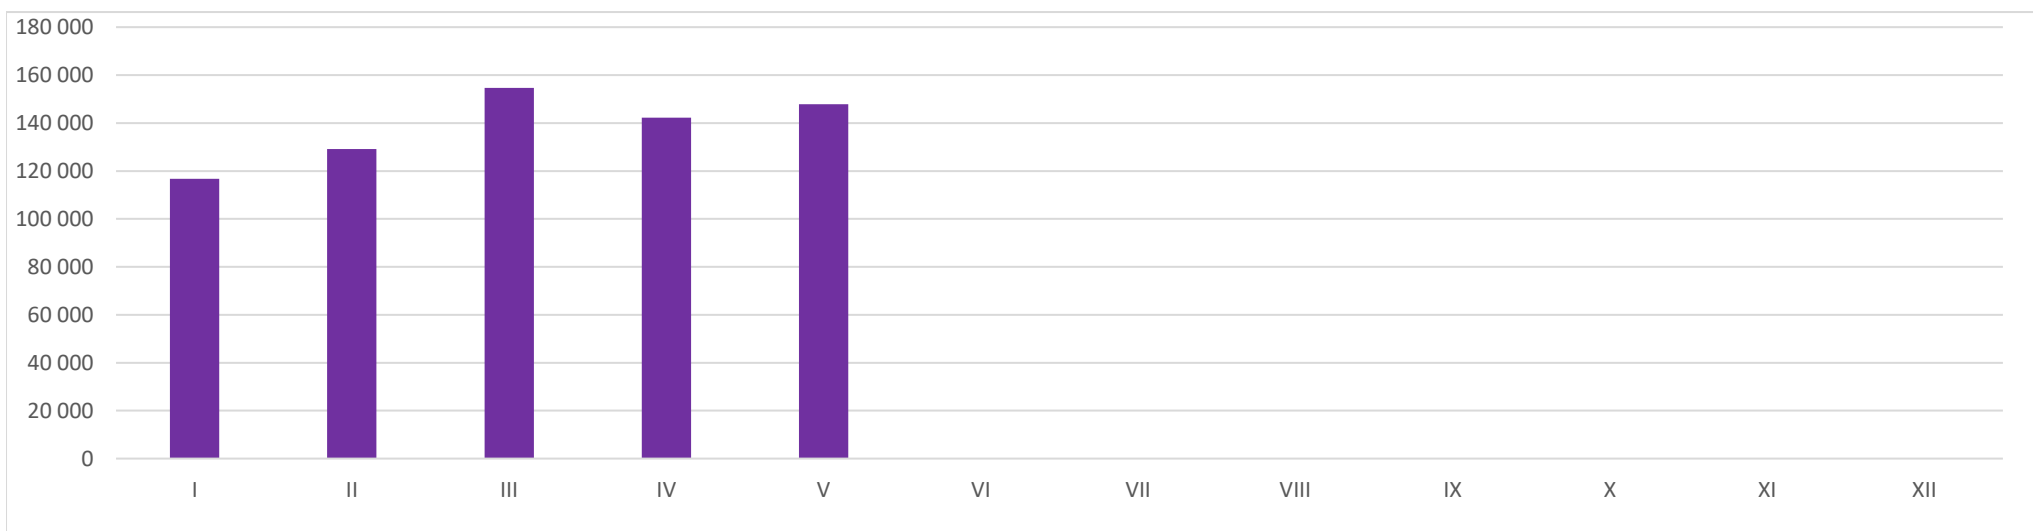

Pojazdy zarejestrowane w Polsce w 2022 roku

Poniższe statystyki przedstawiają liczbę zarejestrowanych po raz pierwszy na terenie Polski pojazdów w 2022 r. Dane zawarte w tabelach z poszczególnych miesięcy są przygotowywane w połowie następnego miesiąca (to znaczy na przykład dane za styczeń są przygotowywane w połowie lutego). Statystyki obrazują stan danych z centralnej ewidencji pojazdów w dniu ich wykonania i nie są modyfikowane.

Pojazdy zarejestrowane w poszczególnych miesiącach 2022 roku

I	II	III	IV	V	VI	VII	VIII	IX	X	XI	XII
116 785	129 092	154 626	142 196	147 888