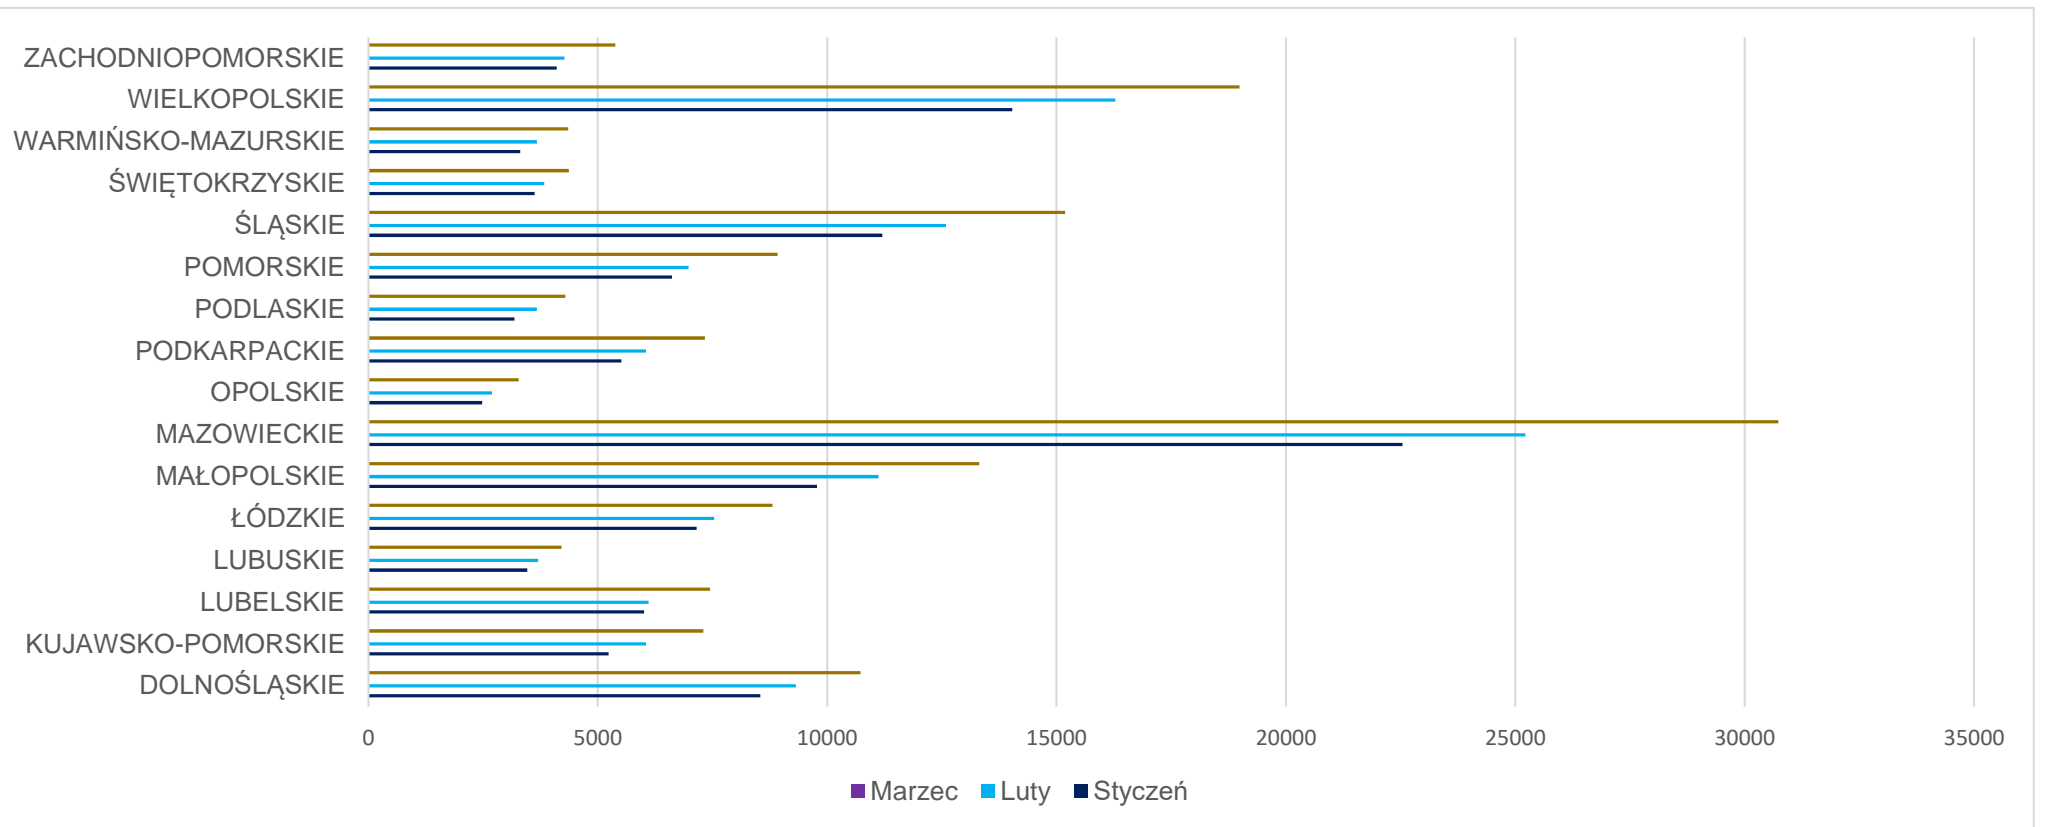

Pojazdy zarejestrowane w Polsce w 2022 roku

Poniższe statystyki przedstawiają liczbę zarejestrowanych po raz pierwszy na terenie Polski pojazdów w 2022 r. Dane zawarte w tabelach z poszczególnych miesięcy są przygotowywane w połowie następnego miesiąca (to znaczy na przykład dane za styczeń są przygotowywane w połowie lutego). Statystyki obrazują stan danych z centralnej ewidencji pojazdów w dniu ich wykonania i nie są modyfikowane.

WOJEWÓDZTWO	styczeń	luty	marzec
DOLNOŚLĄSKIE	8 539	9 320	10 728
KUJAWSKO-POMORSKIE	5 232	6 054	7 303
LUBELSKIE	6 007	6 105	7 447
LUBUSKIE	3 464	3 699	4 205
ŁÓDZKIE	7 156	7 538	8 808
MAŁOPOLSKIE	9 780	11 114	13 313
MAZOWIECKIE	22 542	25 219	30 734
OPOLSKIE	2 480	2 694	3 272
PODKARPACKIE	5 514	6 052	7 333
PODLASKIE	3 181	3 673	4 289
POMORSKIE	6 619	6 980	8 917
ŚLĄSKIE	11 203	12 590	15 189
ŚWIĘTOKRZYSKIE	3 623	3 831	4 367
WARMIŃSKO-MAZURSKIE	3 309	3 670	4 354
WIELKOPOLSKIE	14 035	16 281	18 988
ZACHODNIOPOMORSKIE	4 101	4 272	5 379

WOJEWÓDZTWO	lipiec	sierpień	wrzesień
DOLNOŚLĄSKIE			
KUJAWSKO-POMORSKIE			
LUBELSKIE			
LUBUSKIE			
ŁÓDZKIE			
MAŁOPOLSKIE			
MAZOWIECKIE			
OPOLSKIE			
PODKARPACKIE			
PODLASKIE			
POMORSKIE			
ŚLĄSKIE			
ŚWIĘTOKRZYSKIE			
WARMIŃSKO-MAZURSKIE			
WIELKOPOLSKIE			
ZACHODNIOPOMORSKIE			