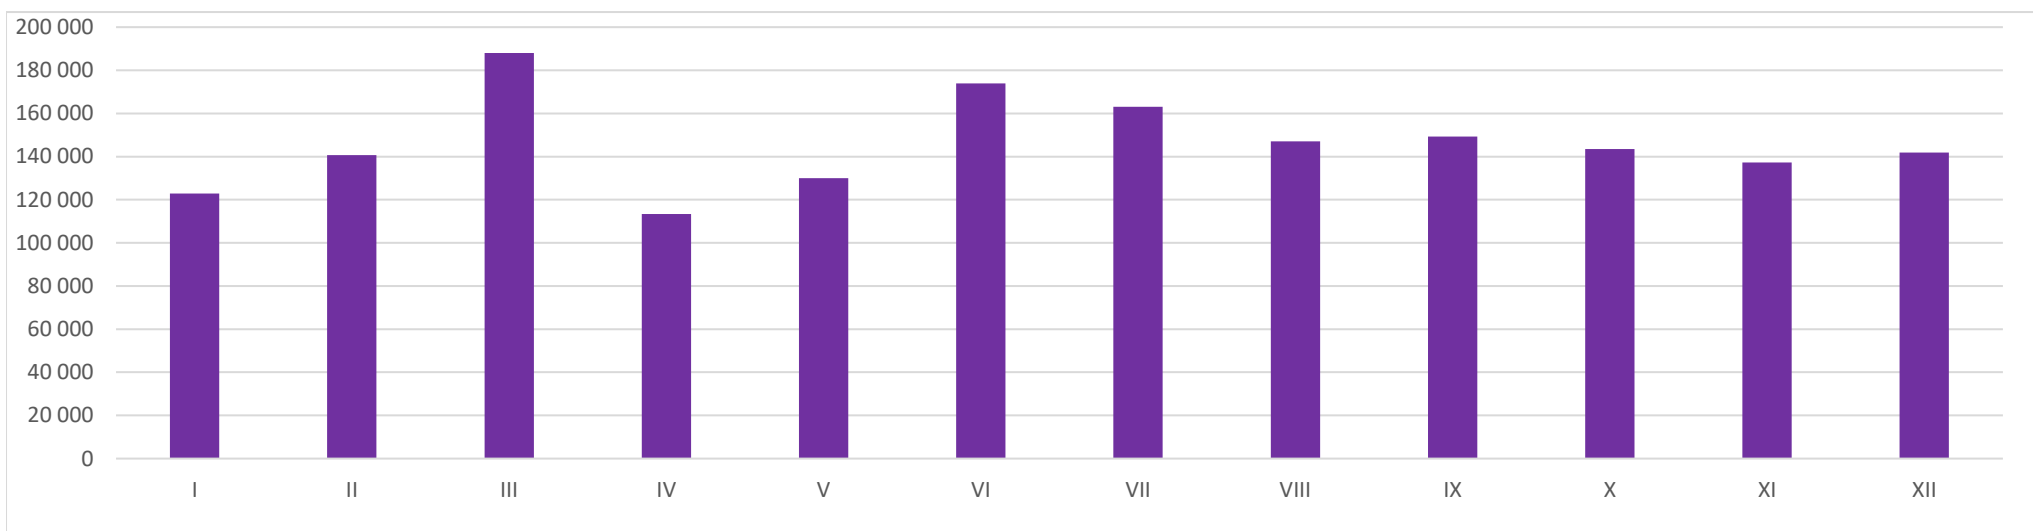

## Pojazdy zarejestrowane w Polsce w 2021 roku

Poniższe statystyki przedstawiają liczbę zarejestrowanych po raz pierwszy na terenie Polski pojazdów w 2021 r. Dane zawarte w tabelach z poszczególnych miesięcy są przygotowywane w połowie następnego miesiąca (to znaczy na przykład dane za styczeń są przygotowywane w połowie lutego). Statystyki obrazują stan danych z centralnej ewidencji pojazdów w dniu ich wykonania i nie są modyfikowane.

### Pojazdy zarejestrowane w poszczególnych miesiącach 2021 roku

| I       | II      | III     | IV      | V       | VI      | VII     | VIII    | IX      | X       | XI      | XII     |
|---------|---------|---------|---------|---------|---------|---------|---------|---------|---------|---------|---------|
| 122 902 | 140 608 | 188 058 | 113 409 | 129 964 | 173 944 | 163 018 | 147 111 | 149 352 | 143 568 | 137 252 | 141 855 |

| WOJEWÓDZTWO         | kwiecień | maj    | czerwiec |
|---------------------|----------|--------|----------|
| DOLNOŚLĄSKIE        | 12 186   | 12 716 | 13 243   |
| KUJAWSKO-POMORSKIE  | 8 075    | 7 695  | 7 999    |
| LUBELSKIE           | 8 191    | 8 188  | 8 442    |
| LUBUSKIE            | 4 424    | 4 897  | 4 992    |
| ŁÓDZKIE             | 9 756    | 9 693  | 10 136   |
| MAŁOPOLSKIE         | 14 031   | 14 752 | 14 926   |
| MAZOWIECKIE         | 32 734   | 32 814 | 34 268   |
| OPOLSKIE            | 3 477    | 3 647  | 3 721    |
| PODKARPACKIE        | 8 078    | 8 431  | 8 593    |
| PODLASKIE           | 4 494    | 4 725  | 4 747    |
| POMORSKIE           | 9 686    | 9 638  | 10 172   |
| ŚLĄSKIE             | 16 210   | 16 763 | 17 486   |
| ŚWIĘTOKRZYSKIE      | 4 753    | 4 941  | 5 230    |
| WARMIŃSKO-MAZURSKIE | 4 951    | 5 030  | 5 184    |
| WIELKOPOLSKIE       | 21 244   | 20 817 | 20 853   |
| ZACHODNIOPOMORSKIE  | 5 698    | 5 738  | 5 928    |