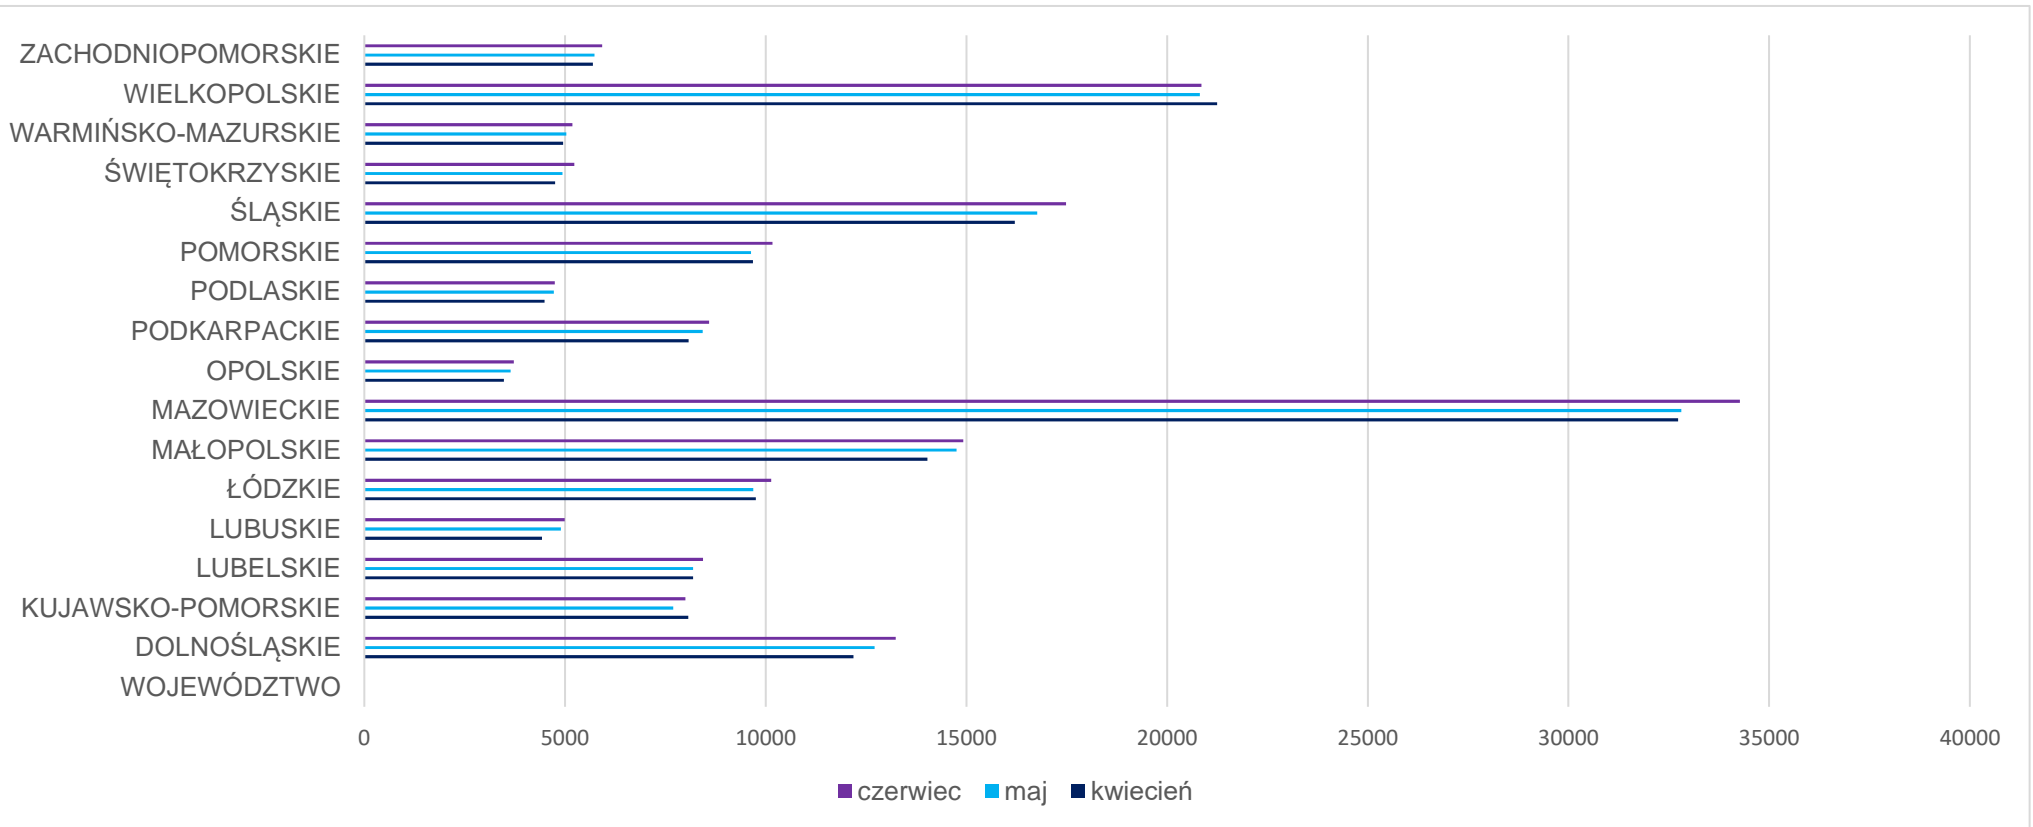

## Pojazdy zarejestrowane w Polsce w 2021 roku

Poniższe statystyki przedstawiają liczbę zarejestrowanych po raz pierwszy na terenie Polski pojazdów w 2021 r. Dane zawarte w tabelach z poszczególnych miesięcy są przygotowywane w połowie następnego miesiąca (to znaczy na przykład dane za styczeń są przygotowywane w połowie lutego). Statystyki obrazują stan danych z centralnej ewidencji pojazdów w dniu ich wykonania i nie są modyfikowane.

### Pojazdy zarejestrowane w poszczególnych miesiącach 2021 roku

| I       | II      | III     | IV      | V       | VI      | VII     | VIII    | IX      | X       | XI      | XII     |
|---------|---------|---------|---------|---------|---------|---------|---------|---------|---------|---------|---------|
| 122 902 | 140 608 | 188 058 | 113 409 | 129 964 | 173 944 | 163 018 | 147 111 | 149 352 | 143 568 | 137 252 | 141 855 |

| WOJEWÓDZTWO         | kwiecień | maj    | czerwiec |
|---------------------|----------|--------|----------|
| DOLNOŚLĄSKIE        | 12 186   | 12 716 | 13 243   |
| KUJAWSKO-POMORSKIE  | 8 075    | 7 695  | 7 999    |
| LUBELSKIE           | 8 191    | 8 188  | 8 442    |
| LUBUSKIE            | 4 424    | 4 897  | 4 992    |
| ŁÓDZKIE             | 9 756    | 9 693  | 10 136   |
| MAŁOPOLSKIE         | 14 031   | 14 752 | 14 926   |
| MAZOWIECKIE         | 32 734   | 32 814 | 34 268   |
| OPOLSKIE            | 3 477    | 3 647  | 3 721    |
| PODKARPACKIE        | 8 078    | 8 431  | 8 593    |
| PODLASKIE           | 4 494    | 4 725  | 4 747    |
| POMORSKIE           | 9 686    | 9 638  | 10 172   |
| ŚLĄSKIE             | 16 210   | 16 763 | 17 486   |
| ŚWIĘTOKRZYSKIE      | 4 753    | 4 941  | 5 230    |
| WARMIŃSKO-MAZURSKIE | 4 951    | 5 030  | 5 184    |
| WIELKOPOLSKIE       | 21 244   | 20 817 | 20 853   |
| ZACHODNIOPOMORSKIE  | 5 698    | 5 738  | 5 928    |