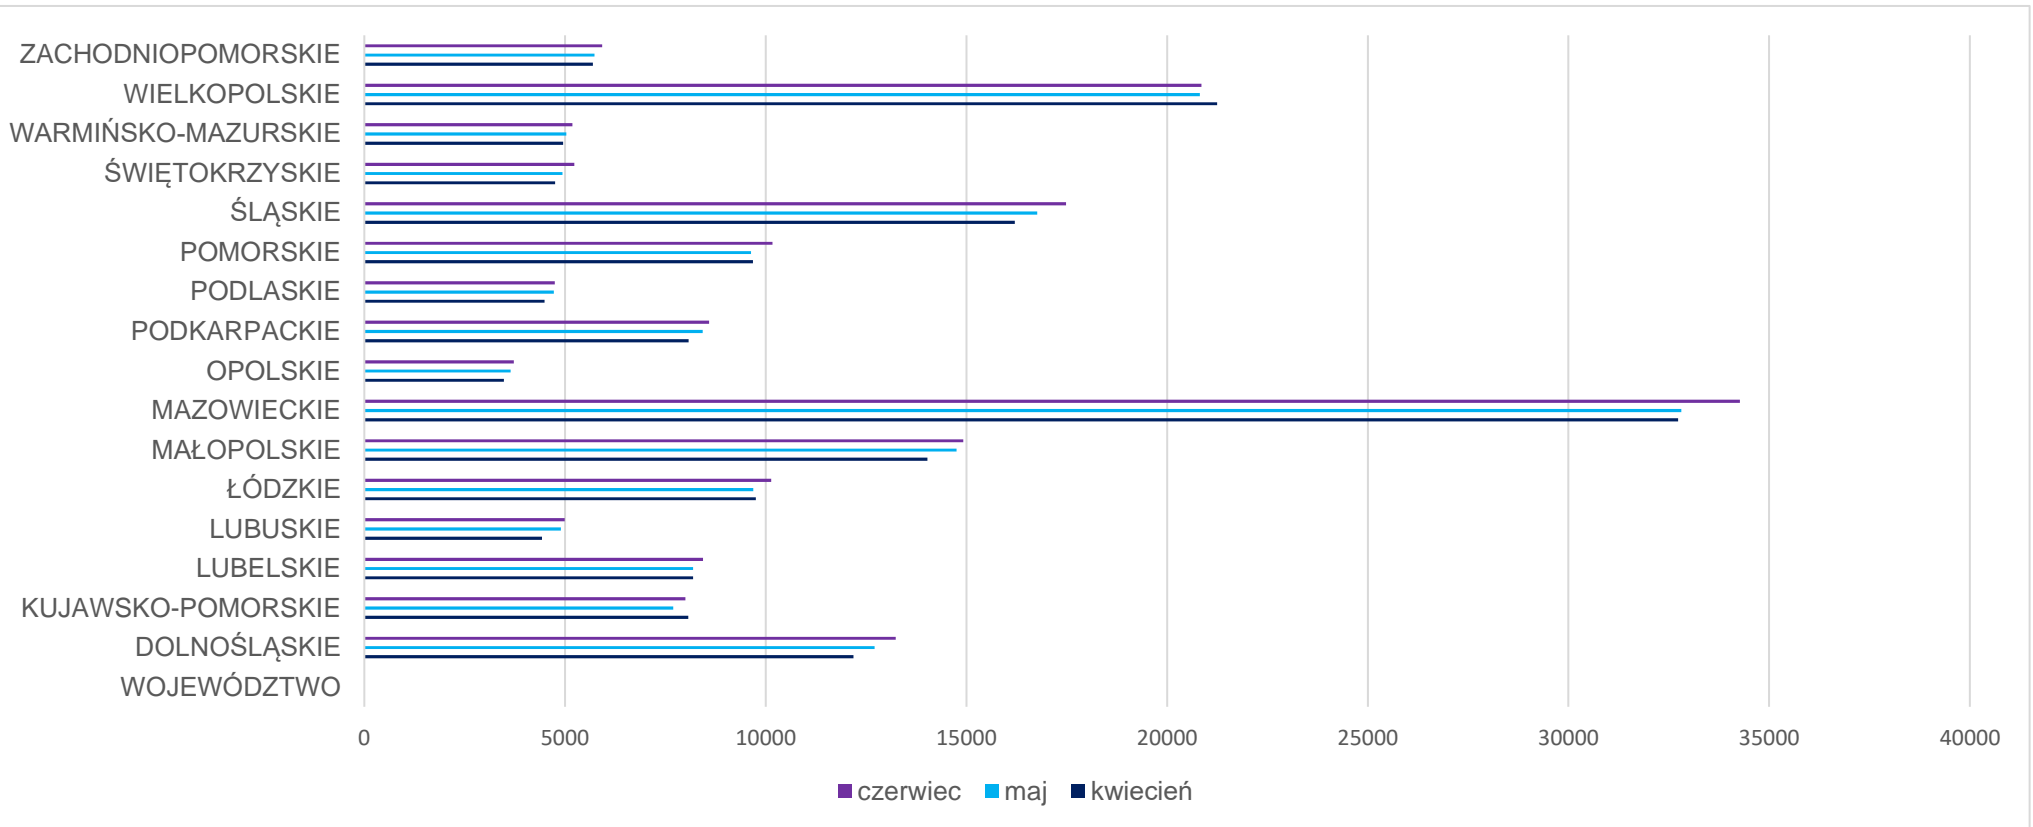

Pojazdy zarejestrowane w Polsce w 2021 roku

Poniższe statystyki przedstawiają liczbę zarejestrowanych po raz pierwszy na terenie Polski pojazdów w 2021 r. Dane zawarte w tabelach z poszczególnych miesięcy są przygotowywane w połowie następnego miesiąca (to znaczy na przykład dane za styczeń są przygotowywane w połowie lutego). Statystyki obrazują stan danych z centralnej ewidencji pojazdów w dniu ich wykonania i nie są modyfikowane.

Pojazdy zarejestrowane w poszczególnych miesiącach 2021 roku

I	II	III	IV	V	VI	VII	VIII	IX	X	XI	XII
122 902	140 608	188 058	113 409	129 964	173 944						

Pojazdy zarejestrowane w podziale na województwa w kolejnych kwartałach 2021 roku

WOJEWÓDZTWO	styczeń	luty	marzec
DOLNOŚLĄSKIE	9 493	10 644	14 114
KUJAWSKO-POMORSKIE	5 769	6 627	8 807
LUBELSKIE	6 313	6 425	9 140
LUBUSKIE	3 539	4 285	5 355
ŁÓDZKIE	7 006	8 490	10 428
MAŁOPOLSKIE	10 672	11 743	16 213
MAZOWIECKIE	21 749	26 317	34 974
OPOLSKIE	2 724	3 152	3 996
PODKARPACKIE	6 137	6 201	8 758
PODLASKIE	3 090	3 492	5 071
POMORSKIE	7 149	8 275	10 649
ŚLĄSKIE	12 337	14 715	19 513
ŚWIĘTOKRZYSKIE	3 846	3 988	5 416
WARMIŃSKO-MAZURSKIE	3 184	3 595	5 164
WIELKOPOLSKIE	15 640	17 753	24 139
ZACHODNIOPOMORSKIE	4 254	4 906	6 321

WOJEWÓDZTWO	lipiec	sierpień	wrzesień
DOLNOŚLĄSKIE			
KUJAWSKO-POMORSKIE			
LUBELSKIE			
LUBUSKIE			
ŁÓDZKIE			
MAŁOPOLSKIE			
MAZOWIECKIE			
OPOLSKIE			
PODKARPACKIE			
PODLASKIE			
POMORSKIE			
ŚLĄSKIE			
ŚWIĘTOKRZYSKIE			
WARMIŃSKO-MAZURSKIE			
WIELKOPOLSKIE			
ZACHODNIOPOMORSKIE			