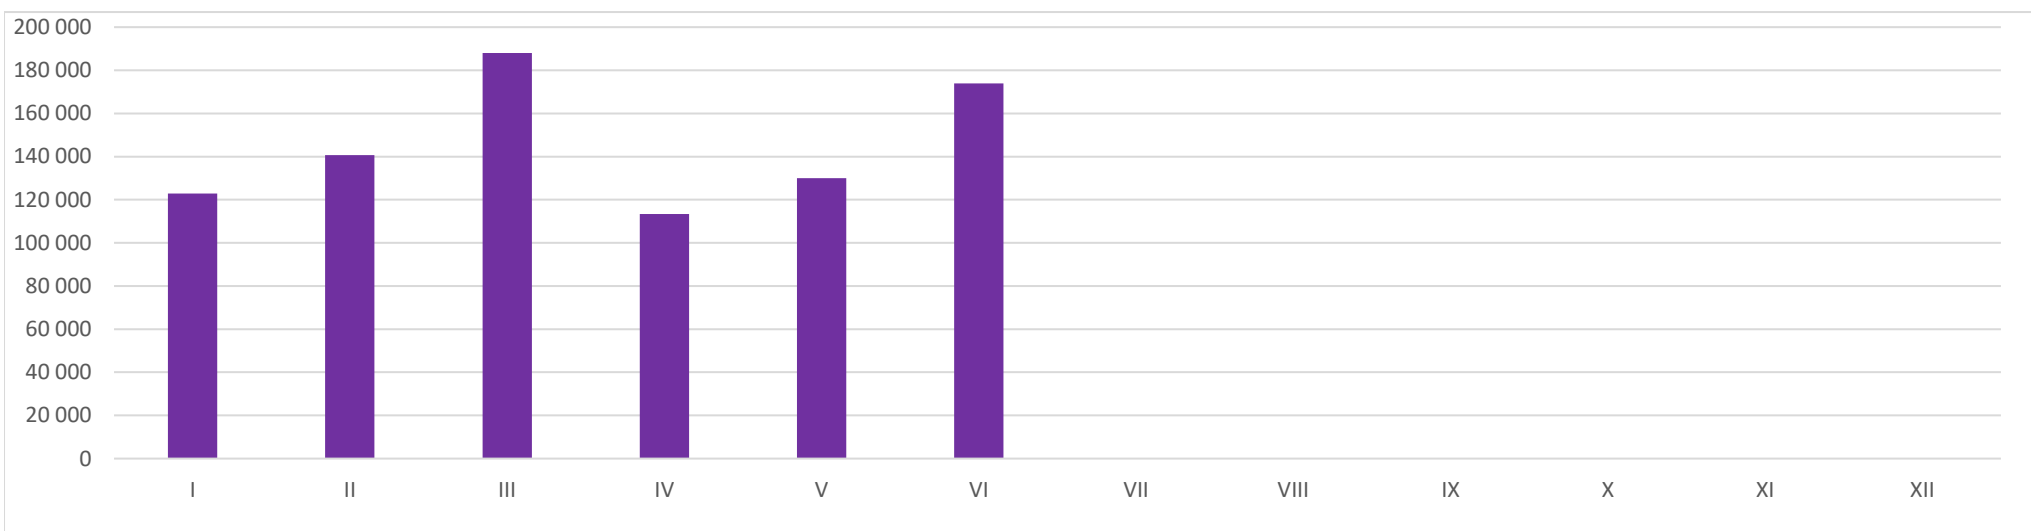

Pojazdy zarejestrowane w Polsce w 2021 roku

Poniższe statystyki przedstawiają liczbę zarejestrowanych po raz pierwszy na terenie Polski pojazdów w 2021 r. Dane zawarte w tabelach z poszczególnych miesięcy są przygotowywane w połowie następnego miesiąca (to znaczy na przykład dane za styczeń są przygotowywane w połowie lutego). Statystyki obrazują stan danych z centralnej ewidencji pojazdów w dniu ich wykonania i nie są modyfikowane.

Pojazdy zarejestrowane w poszczególnych miesiącach 2021 roku

I	II	III	IV	V	VI	VII	VIII	IX	X	XI	XII
122 902	140 608	188 058	113 409	129 964	173 944						

Pojazdy zarejestrowane w podziale na województwa w kolejnych kwartałach 2021 roku

WOJEWÓDZTWO	lipiec	sierpień	wrzesień
DOLNOŚLĄSKIE			
KUJAWSKO-POMORSKIE			
LUBELSKIE			
LUBUSKIE			
ŁÓDZKIE			
MAŁOPOLSKIE			
MAZOWIECKIE			
OPOLSKIE			
PODKARPACKIE			
PODLASKIE			
POMORSKIE			
ŚLĄSKIE			
ŚWIĘTOKRZYSKIE			
WARMIŃSKO-MAZURSKIE			
WIELKOPOLSKIE			
ZACHODNIOPOMORSKIE			