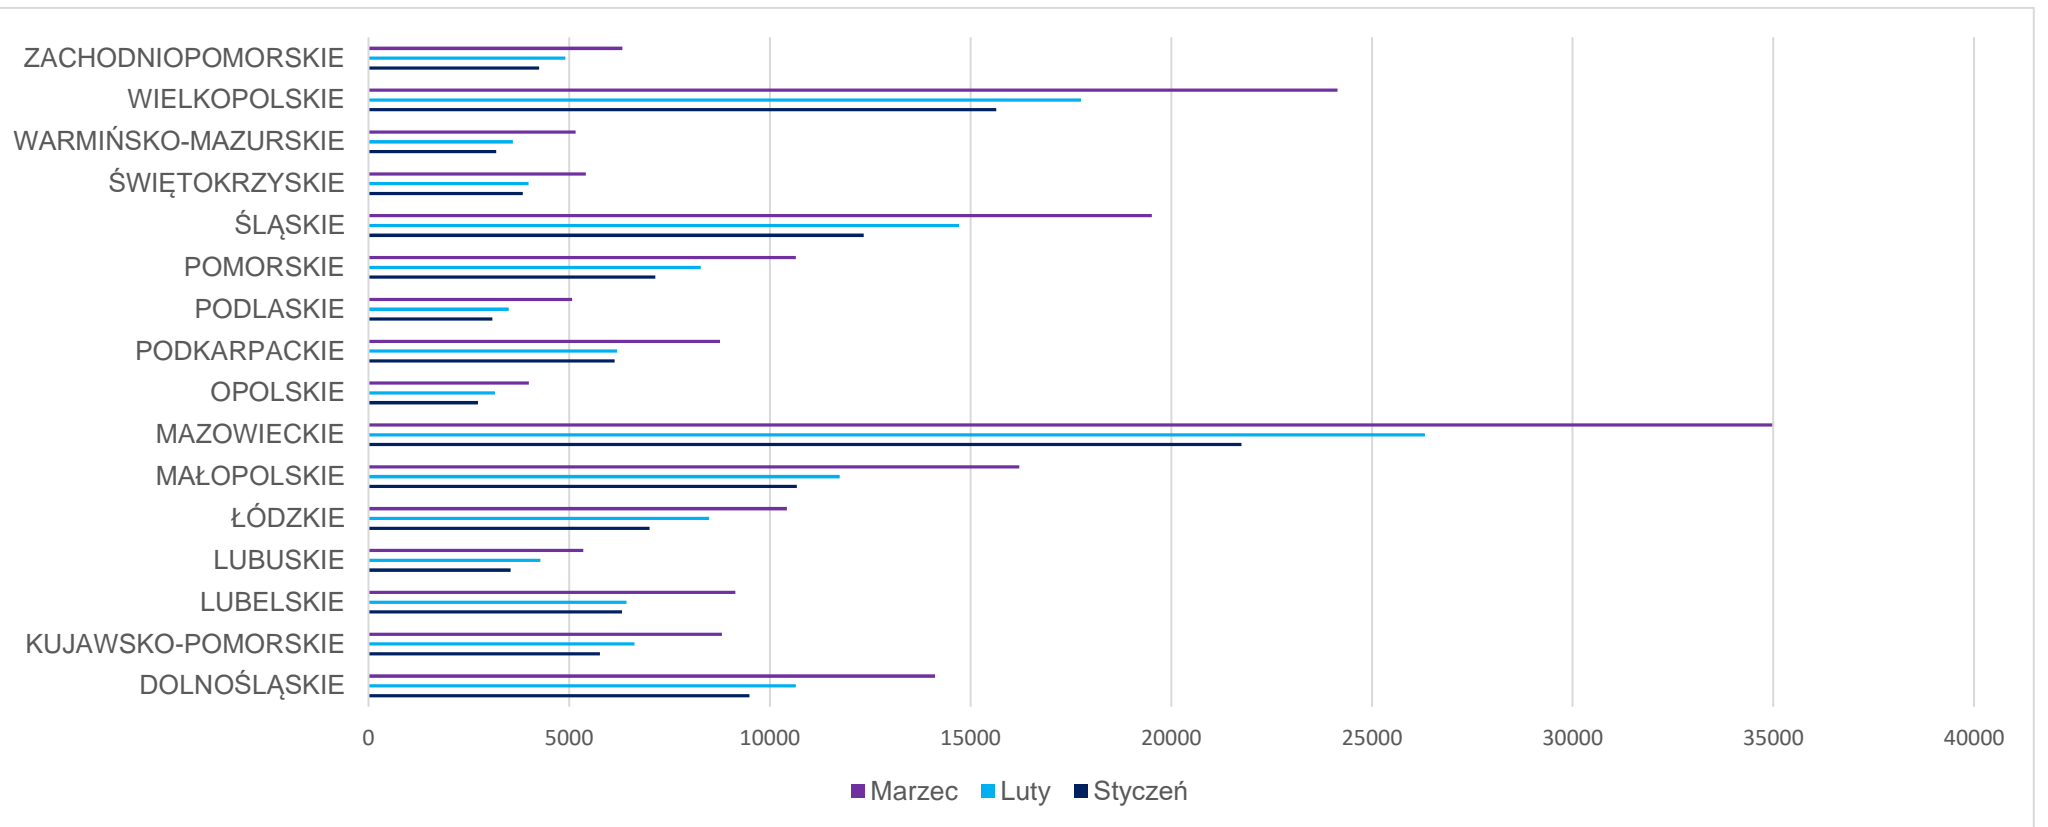

Pojazdy zarejestrowane w Polsce w 2021 roku

Poniższe statystyki przedstawiają liczbę zarejestrowanych po raz pierwszy na terenie Polski pojazdów w 2021 r. Dane zawarte w tabelach z poszczególnych miesięcy są przygotowywane w połowie następnego miesiąca (to znaczy na przykład dane za styczeń są przygotowywane w połowie lutego). Statystyki obrazują stan danych z centralnej ewidencji pojazdów w dniu ich wykonania i nie są modyfikowane.

Pojazdy zarejestrowane w poszczególnych miesiącach 2021 roku

I	II	III	IV	V	VI	VII	VIII	IX	X	XI	XII
122 902	140 608	188 058	113 409	129 964	173 944						

Pojazdy zarejestrowane w podziale na województwa w kolejnych kwartałach 2021 roku

WOJEWÓDZTWO	styczeń	luty	marzec
DOLNOŚLĄSKIE	9 493	10 644	14 114
KUJAWSKO-POMORSKIE	5 769	6 627	8 807
LUBELSKIE	6 313	6 425	9 140
LUBUSKIE	3 539	4 285	5 355
ŁÓDZKIE	7 006	8 490	10 428
MAŁOPOLSKIE	10 672	11 743	16 213
MAZOWIECKIE	21 749	26 317	34 974
OPOLSKIE	2 724	3 152	3 996
PODKARPACKIE	6 137	6 201	8 758
PODLASKIE	3 090	3 492	5 071
POMORSKIE	7 149	8 275	10 649
ŚLĄSKIE	12 337	14 715	19 513
ŚWIĘTOKRZYSKIE	3 846	3 988	5 416
WARMIŃSKO-MAZURSKIE	3 184	3 595	5 164
WIELKOPOLSKIE	15 640	17 753	24 139
ZACHODNIOPOMORSKIE	4 254	4 906	6 321

WOJEWÓDZTWO	lipiec	sierpień	wrzesień
DOLNOŚLĄSKIE			
KUJAWSKO-POMORSKIE			
LUBELSKIE			
LUBUSKIE			
ŁÓDZKIE			
MAŁOPOLSKIE			
MAZOWIECKIE			
OPOLSKIE			
PODKARPACKIE			
PODLASKIE			
POMORSKIE			
ŚLĄSKIE			
ŚWIĘTOKRZYSKIE			
WARMIŃSKO-MAZURSKIE			
WIELKOPOLSKIE			
ZACHODNIOPOMORSKIE			