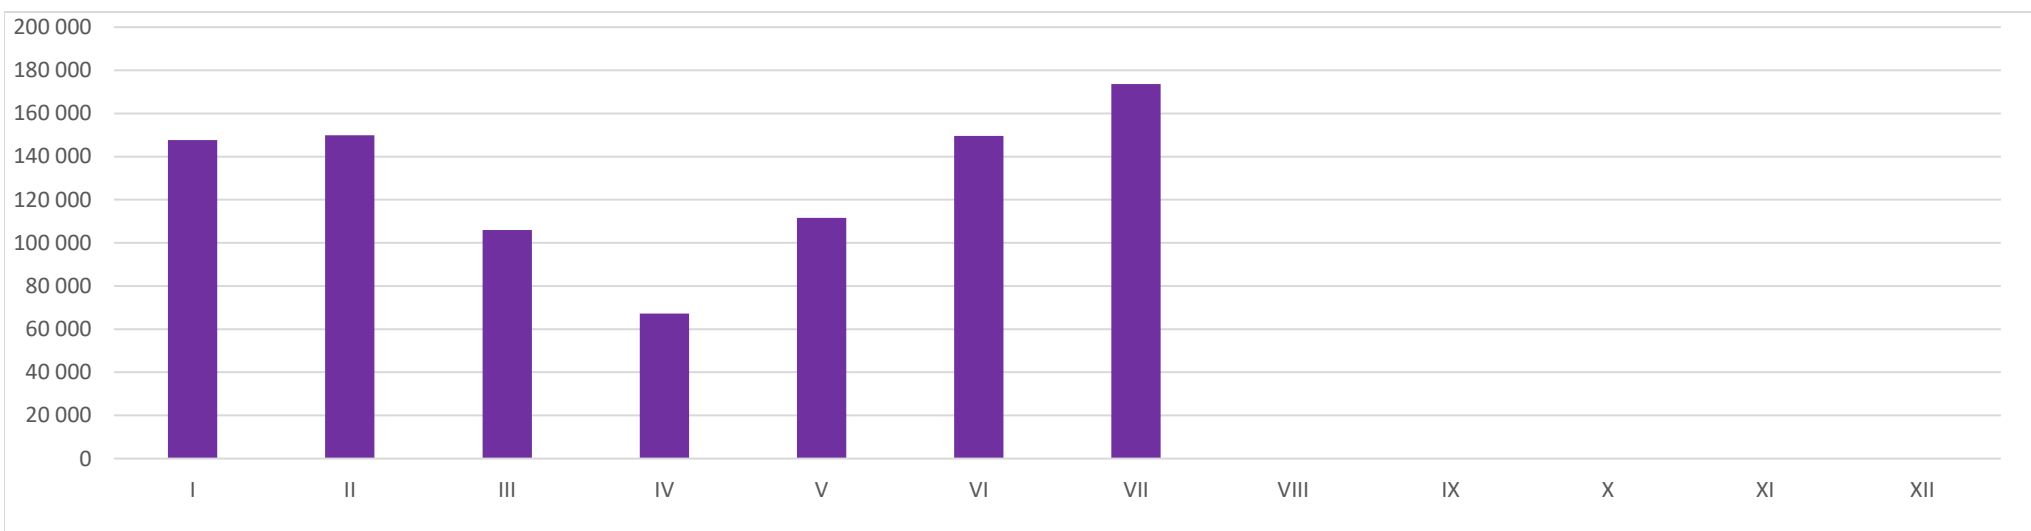

Pojazdy zarejestrowane w Polsce w 2020 roku

Poniższe statystyki przedstawiają liczbę zarejestrowanych po raz pierwszy na terenie Polski pojazdów w 2020 r. Dane zawarte w tabelach z poszczególnych miesięcy są przygotowywane w połowie następnego miesiąca (to znaczy na przykład dane za styczeń są przygotowywane w połowie lutego). Statystyki obrazują stan danych z centralnej ewidencji pojazdów w dniu ich wykonania i nie są modyfikowane.

Pojazdy zarejestrowane w poszczególnych miesiącach 2020 roku

I	II	III	IV	V	VI	VII	VIII	IX	X	XI	XII
147 655	149 826	106 009	67 159	111 529	149 599	173 569					

Pojazdy zarejestrowane w podziale na województwa w kolejnych kwartałach 2020 roku

WOJEWÓDZTWO	styczeń	luty	marzec
DOLNOŚLĄSKIE	11 380	10 909	8 253
KUJAWSKO-POMORSKIE	7 039	7 065	5 578
LUBELSKIE	7 517	7 279	4 876
LUBUSKIE	4 243	4 223	3 149
ŁÓDZKIE	8 611	8 971	5 599
MAŁOPOLSKIE	12 851	13 052	8 390
MAZOWIECKIE	26 461	26 880	22 131
OPOLSKIE	3 300	3 251	2 284
PODKARPACKIE	7 486	7 498	4 694
PODLASKIE	3 887	4 029	2 969
POMORSKIE	7 916	8 822	5 793
ŚLĄSKIE	14 912	15 856	9 833
ŚWIĘTOKRZYSKIE	4 818	4 648	2 978
WARMIŃSKO-MAZURSKIE	4 328	4 214	2 965
WIELKOPOLSKIE	17 535	17 972	12 908
ZACHODNIOPOMORSKIE	5 371	5 157	3 609