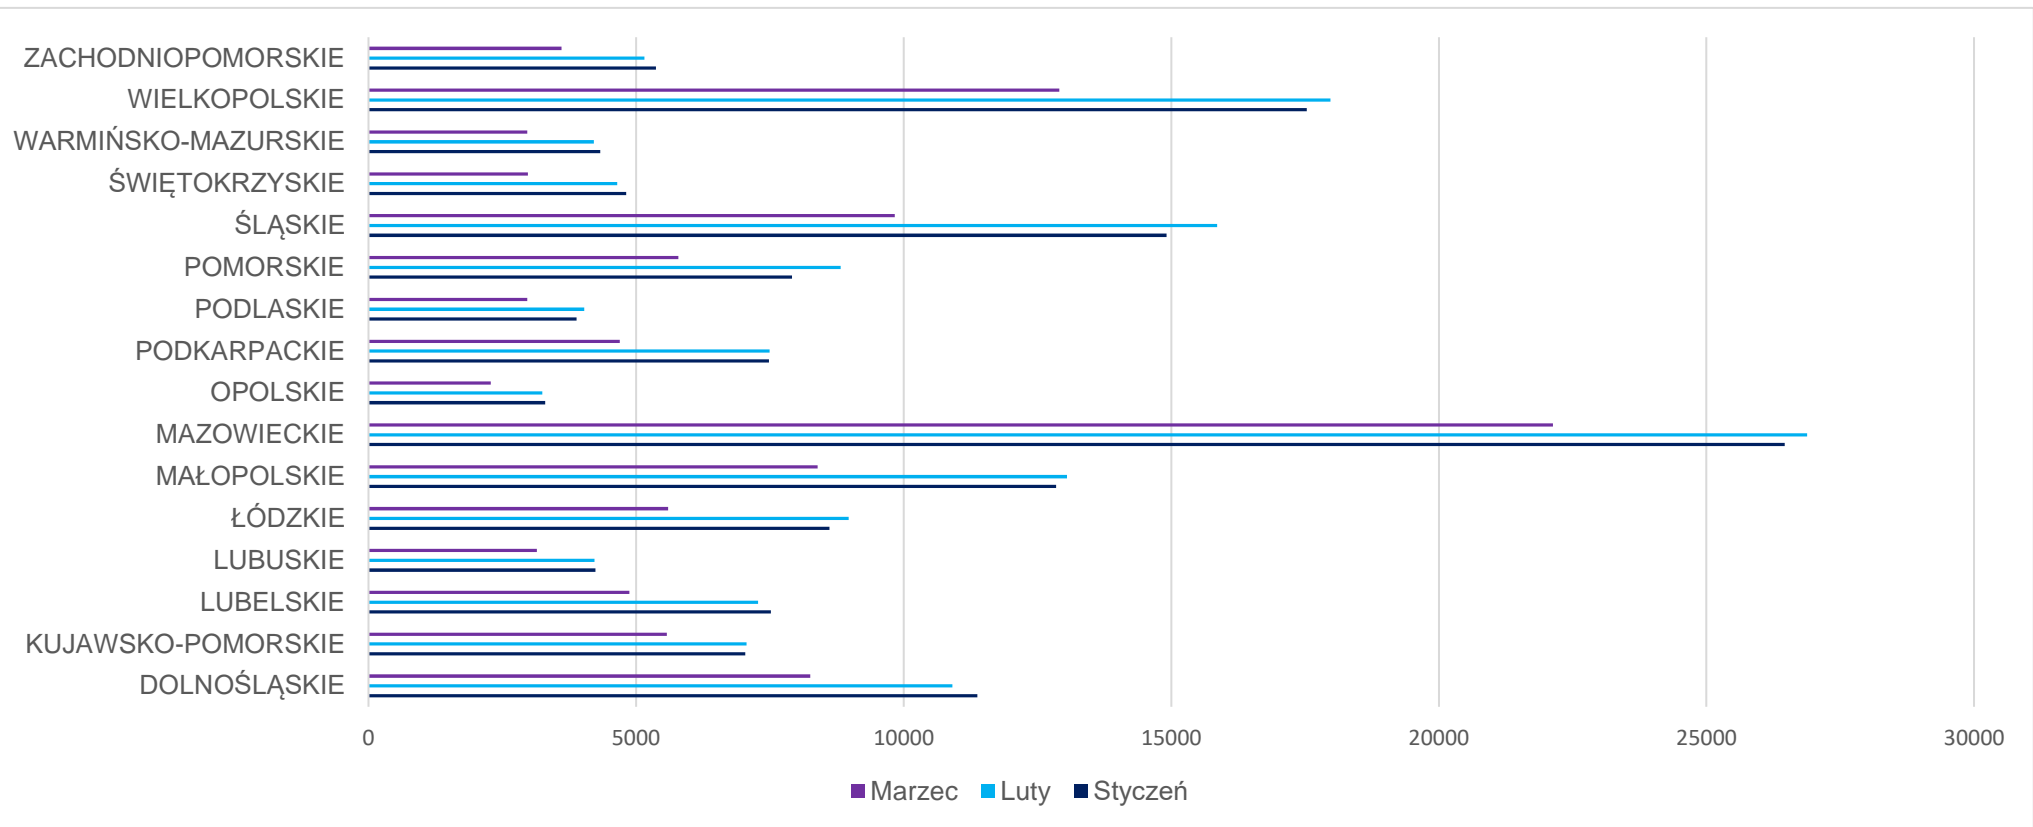

Pojazdy zarejestrowane w Polsce w 2020 roku

Poniższe statystyki przedstawiają liczbę zarejestrowanych po raz pierwszy na terenie Polski pojazdów w 2020 r. Dane zawarte w tabelach z poszczególnych miesięcy są przygotowywane w połowie następnego miesiąca (to znaczy na przykład dane za styczeń są przygotowywane w połowie lutego). Statystyki obrazują stan danych z centralnej ewidencji pojazdów w dniu ich wykonania i nie są modyfikowane.

Pojazdy zarejestrowane w poszczególnych miesiącach 2020 roku

I	II	III	IV	V	VI	VII	VIII	IX	X	XI	XII
147 655	149 826	106 009	67 159	111 529	149 599	173 569					

Pojazdy zarejestrowane w podziale na województwa w kolejnych kwartałach 2020 roku

WOJEWÓDZTWO	styczeń	luty	marzec
DOLNOŚLĄSKIE	11 380	10 909	8 253
KUJAWSKO-POMORSKIE	7 039	7 065	5 578
LUBELSKIE	7 517	7 279	4 876
LUBUSKIE	4 243	4 223	3 149
ŁÓDZKIE	8 611	8 971	5 599
MAŁOPOLSKIE	12 851	13 052	8 390
MAZOWIECKIE	26 461	26 880	22 131
OPOLSKIE	3 300	3 251	2 284
PODKARPACKIE	7 486	7 498	4 694
PODLASKIE	3 887	4 029	2 969
POMORSKIE	7 916	8 822	5 793
ŚLĄSKIE	14 912	15 856	9 833
ŚWIĘTOKRZYSKIE	4 818	4 648	2 978
WARMIŃSKO-MAZURSKIE	4 328	4 214	2 965
WIELKOPOLSKIE	17 535	17 972	12 908
ZACHODNIOPOMORSKIE	5 371	5 157	3 609