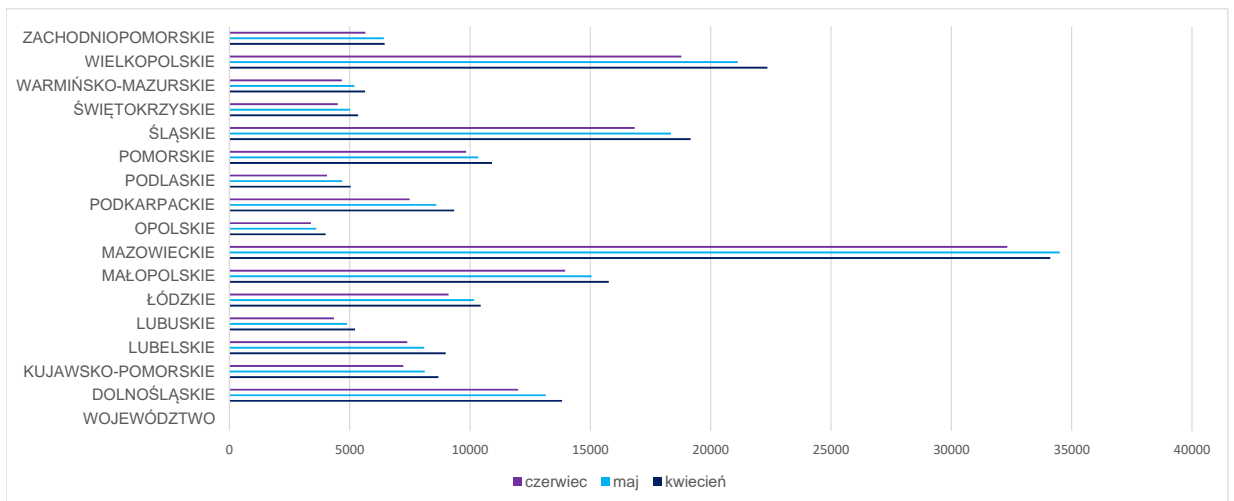

WOJEWÓDZTWO	kwiecień	maj	czerwiec
DOLNOŚLĄSKIE	13 825	13 144	11 995
KUJAWSKO-POMORSKIE	8 681	8 121	7 221
LUBELSKIE	8 990	8 095	7 393
LUBUSKIE	5 222	4 883	4 343
ŁÓDZKIE	10 439	10 166	9 104
MAŁOPOLSKIE	15 767	15 043	13 951
MAZOWIECKIE	34 114	34 501	32 326
OPOLSKIE	4 001	3 605	3 383
PODKARPACKIE	9 339	8 596	7 484
PODLASKIE	5 034	4 682	4 054
POMORSKIE	10 913	10 334	9 836
ŚLĄSKIE	19 166	18 347	16 839
ŚWIĘTOKRZYSKIE	5 344	5 009	4 503
WARMIŃSKO-MAZURSKIE	5 633	5 190	4 669
WIELKOPOLSKIE	22 354	21 120	18 782
ZACHODNIOPOMORSKIE	6 450	6 414	5 652