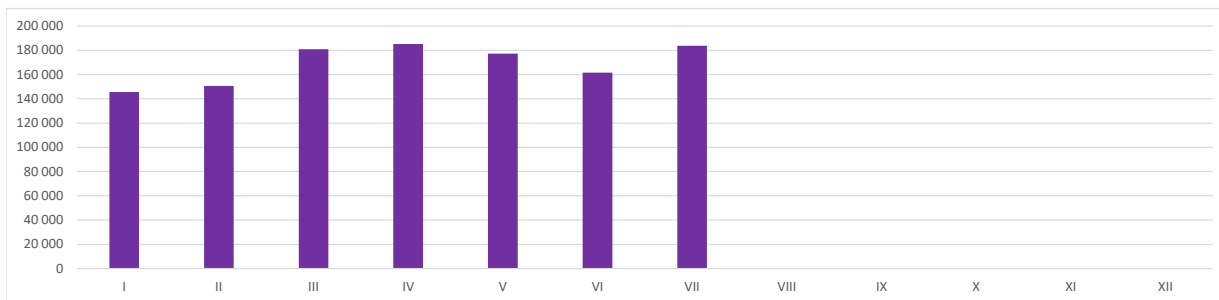

Pojazdy zarejestrowane w Polsce w 2019 roku

Poniższe statystyki przedstawiają liczbę zarejestrowanych po raz pierwszy na terenie Polski pojazdów w 2019 r. Dane zawarte w tabelach z poszczególnych miesięcy są przygotowywane w połowie następnego miesiąca (to znaczy na przykład dane za styczeń są przygotowywane w połowie lutego). Statystyki obrazują stan danych z centralnej ewidencji pojazdów w dniu ich wykonania i nie są modyfikowane.

Pojazdy zarejestrowane w poszczególnych miesiącach 2019 roku

I	II	III	IV	V	VI	VII	VIII	IX	X	XI	XII
145 532	150 682	180 977	185 272	177 250	161 535	183 705					

Pojazdy zarejestrowane w podziale na województwa w kolejnych kwartałach 2019 roku