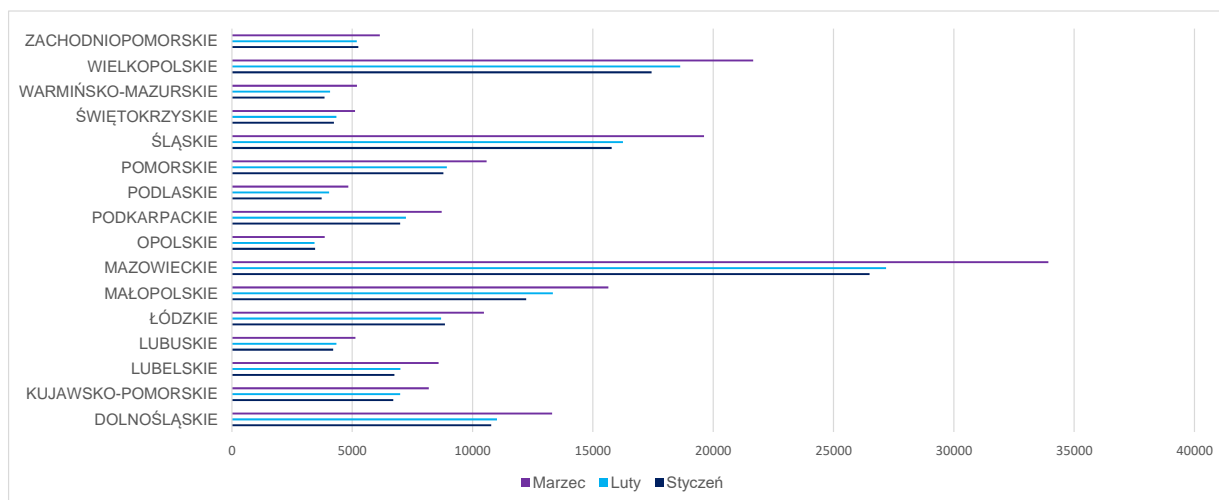

Pojazdy zarejestrowane w Polsce w 2019 roku

Poniższe statystyki przedstawiają liczbę zarejestrowanych po raz pierwszy na terenie Polski pojazdów w 2019 r. Dane zawarte w tabelach z poszczególnych miesięcy są przygotowywane w połowie następnego miesiąca (to znaczy na przykład dane za styczeń są przygotowywane w połowie lutego). Statystyki obrazują stan danych z centralnej ewidencji pojazdów w dniu ich wykonania i nie są modyfikowane.

Pojazdy zarejestrowane w poszczególnych miesiącach 2019 roku

I	II	III	IV	V	VI	VII	VIII	IX	X	XI	XII
145 532	150 682	180 977	185 272	177 250	161 535	183 705					

Pojazdy zarejestrowane w podziale na województwa w kolejnych kwartałach 2019 roku

WOJEWÓDZTWO	styczeń	luty	marzec
DOLNOŚLĄSKIE	10 777	11 015	13 309
KUJAWSKO-POMORSKIE	6 703	6 990	8 178
LUBELSKIE	6 752	7 001	8 590
LUBUSKIE	4 205	4 341	5 129
ŁÓDZKIE	8 850	8 692	10 472
MAŁOPOLSKIE	12 231	13 338	15 643
MAZOWIECKIE	26 502	27 185	33 926
OPOLSKIE	3 460	3 430	3 855
PODKARPACKIE	6 988	7 233	8 719
PODLASKIE	3 725	4 036	4 837
POMORSKIE	8 786	8 932	10 584
ŚLĄSKIE	15 778	16 250	19 619
ŚWIĘTOKRZYSKIE	4 236	4 339	5 118
WARMIŃSKO-MAZURSKIE	3 845	4 081	5 193
WIELKOPOLSKIE	17 442	18 632	21 662
ZACHODNIOPOMORSKIE	5 252	5 187	6 143

WOJEWÓDZTWO	lipiec	sierpień	wrzesień
DOLNOŚLĄSKIE	13 589		
KUJAWSKO-POMORSKIE	8 418		
LUBELSKIE	8 860		
LUBUSKIE	5 094		
ŁÓDZKIE	10 528		
MAŁOPOLSKIE	16 076		
MAZOWIECKIE	35 502		
OPOLSKIE	3 987		
PODKARPACKIE	9 178		
PODLASKIE	5 023		
POMORSKIE	10 507		
ŚLĄSKIE	18 546		
ŚWIĘTOKRZYSKIE	5 359		
WARMIŃSKO-MAZURSKIE	5 423		
WIELKOPOLSKIE	20 973		
ZACHODNIOPOMORSKIE	6 642		