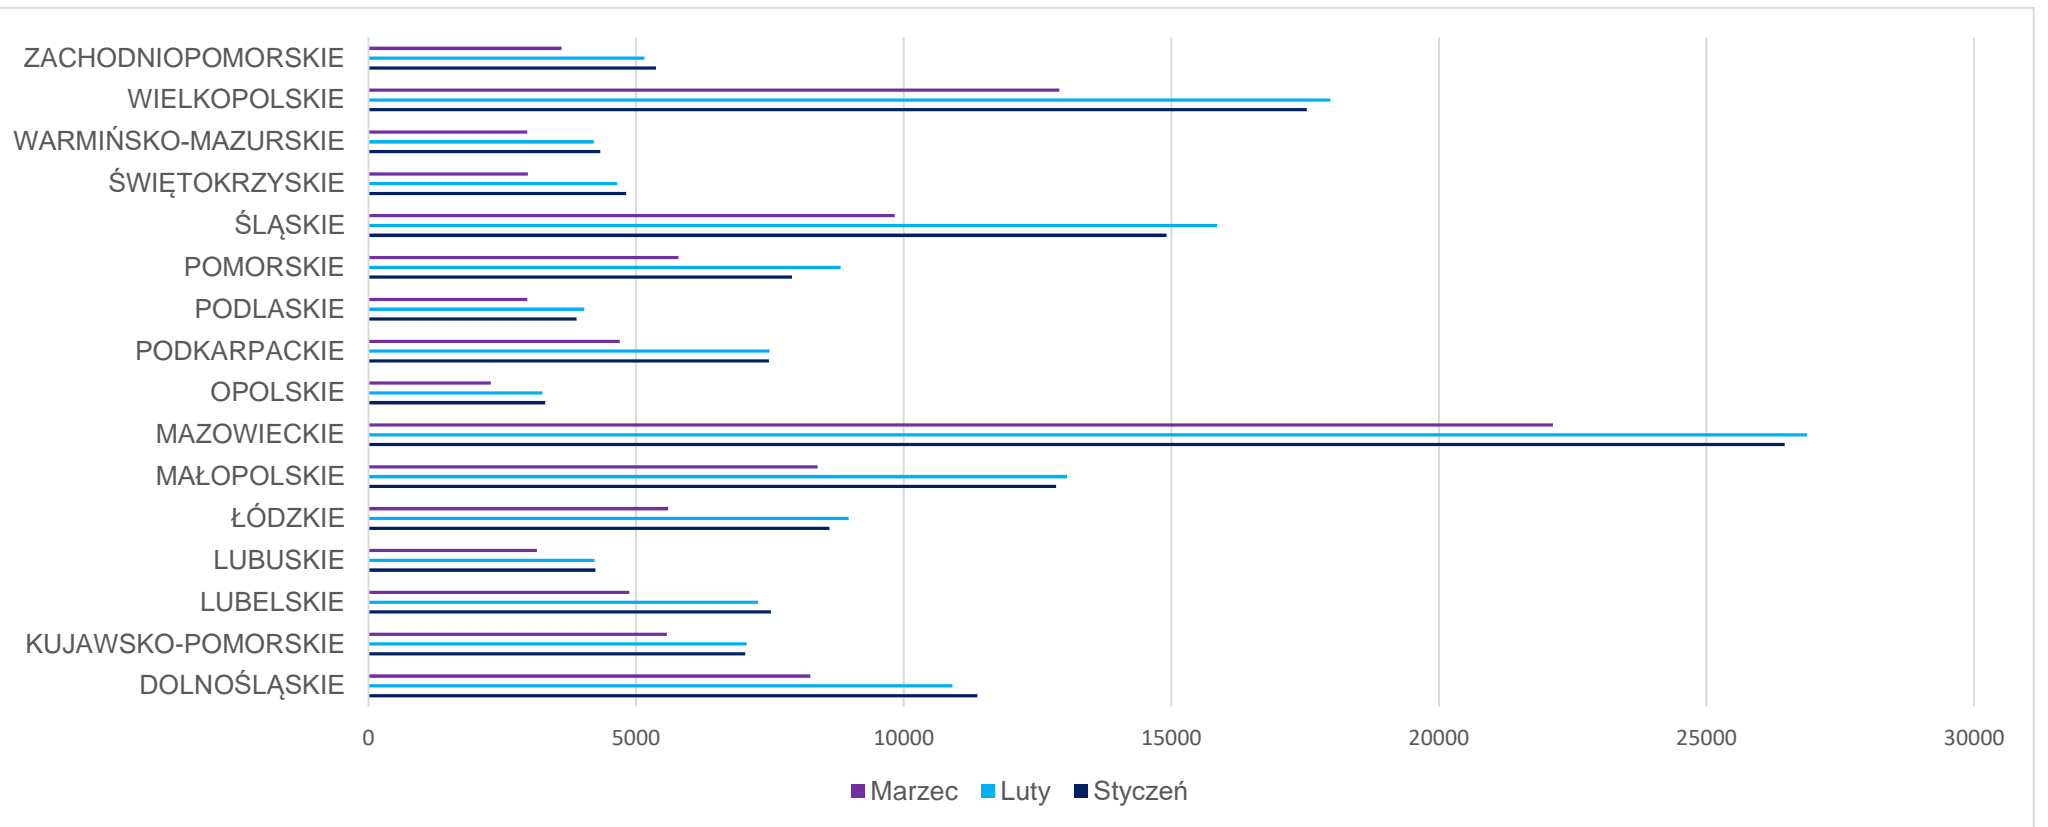

## Pojazdy zarejestrowane w Polsce w 2020 roku

Poniższe statystyki przedstawiają liczbę zarejestrowanych po raz pierwszy na terenie Polski pojazdów w 2020 r. Dane zawarte w tabelach z poszczególnych miesięcy są przygotowywane w połowie następnego miesiąca (to znaczy na przykład dane za styczeń są przygotowywane w połowie lutego). Statystyki obrazują stan danych z centralnej ewidencji pojazdów w dniu ich wykonania i nie są modyfikowane.

### Pojazdy zarejestrowane w poszczególnych miesiącach 2020 roku

I	II	III	IV	V	VI	VII	VIII	IX	X	XI	XII
147 655	149 826	106 009	185 272	177 250							

Pojazdy zarejestrowane w podziale na województwa w kolejnych kwartałach 2020 roku

WOJEWÓDZTWO	styczeń	luty	marzec
DOLNOŚLĄSKIE	11 380	10 909	8 253
KUJAWSKO-POMORSKIE	7 039	7 065	5 578
LUBELSKIE	7 517	7 279	4 876
LUBUSKIE	4 243	4 223	3 149
ŁÓDZKIE	8 611	8 971	5 599
MAŁOPOLSKIE	12 851	13 052	8 390
MAZOWIECKIE	26 461	26 880	22 131
OPOLSKIE	3 300	3 251	2 284
PODKARPACKIE	7 486	7 498	4 694
PODLASKIE	3 887	4 029	2 969
POMORSKIE	7 916	8 822	5 793
ŚLĄSKIE	14 912	15 856	9 833
ŚWIĘTOKRZYSKIE	4 818	4 648	2 978
WARMIŃSKO-MAZURSKIE	4 328	4 214	2 965
WIELKOPOLSKIE	17 535	17 972	12 908
ZACHODNIOPOMORSKIE	5 371	5 157	3 609

WOJEWÓDZTWO	lipiec	sierpień	wrzesień
DOLNOŚLĄSKIE			
KUJAWSKO-POMORSKIE			
LUBELSKIE			
LUBUSKIE			
ŁÓDZKIE			
MAŁOPOLSKIE			
MAZOWIECKIE			
OPOLSKIE			
PODKARPACKIE			
PODLASKIE			
POMORSKIE			
ŚLĄSKIE			
ŚWIĘTOKRZYSKIE			
WARMIŃSKO-MAZURSKIE			
WIELKOPOLSKIE			
ZACHODNIOPOMORSKIE			