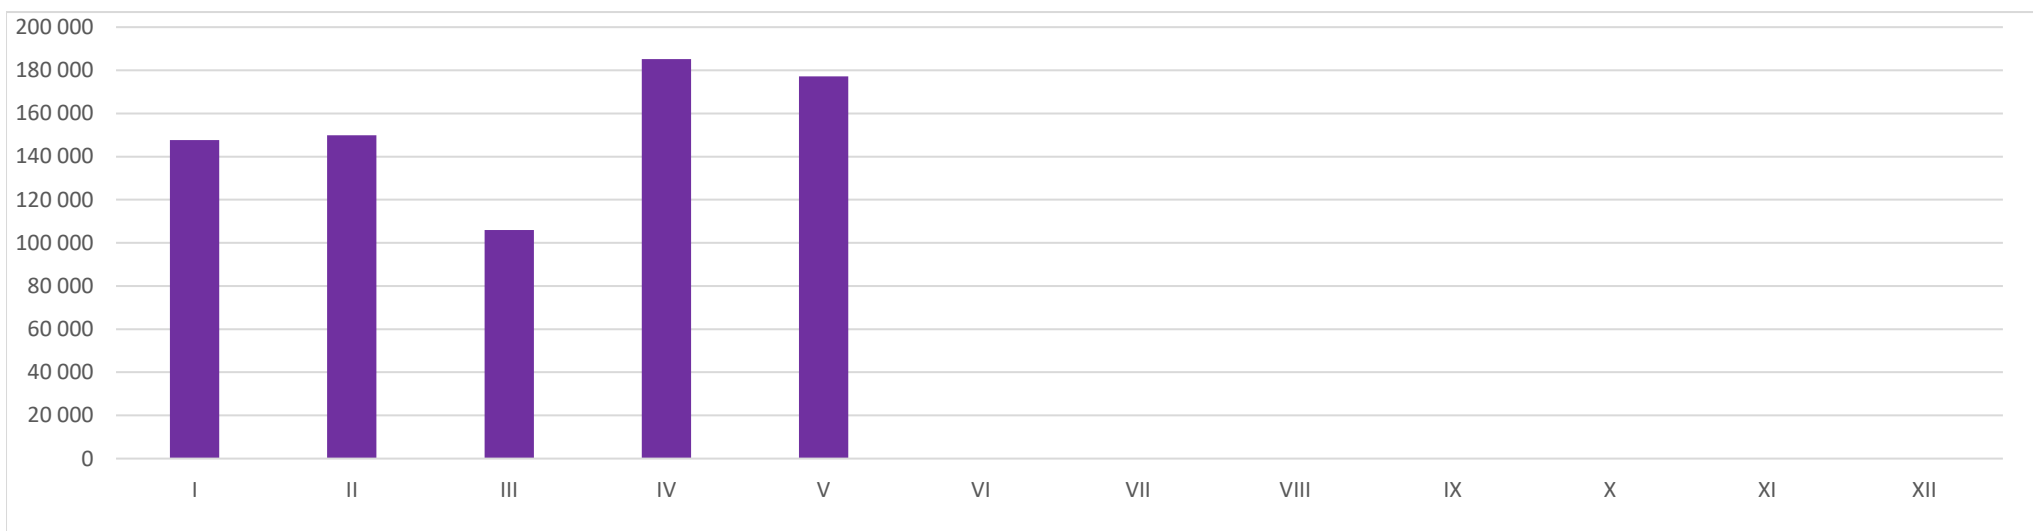

## Pojazdy zarejestrowane w Polsce w 2020 roku

Poniższe statystyki przedstawiają liczbę zarejestrowanych po raz pierwszy na terenie Polski pojazdów w 2020 r. Dane zawarte w tabelach z poszczególnych miesięcy są przygotowywane w połowie następnego miesiąca (to znaczy na przykład dane za styczeń są przygotowywane w połowie lutego). Statystyki obrazują stan danych z centralnej ewidencji pojazdów w dniu ich wykonania i nie są modyfikowane.

### Pojazdy zarejestrowane w poszczególnych miesiącach 2020 roku

I	II	III	IV	V	VI	VII	VIII	IX	X	XI	XII
147 655	149 826	106 009	185 272	177 250							

Pojazdy zarejestrowane w podziale na województwa w kolejnych kwartałach 2020 roku

WOJEWÓDZTWO	styczeń	luty	marzec
DOLNOŚLĄSKIE	11 380	10 909	8 253
KUJAWSKO-POMORSKIE	7 039	7 065	5 578
LUBELSKIE	7 517	7 279	4 876
LUBUSKIE	4 243	4 223	3 149
ŁÓDZKIE	8 611	8 971	5 599
MAŁOPOLSKIE	12 851	13 052	8 390
MAZOWIECKIE	26 461	26 880	22 131
OPOLSKIE	3 300	3 251	2 284
PODKARPACKIE	7 486	7 498	4 694
PODLASKIE	3 887	4 029	2 969
POMORSKIE	7 916	8 822	5 793
ŚLĄSKIE	14 912	15 856	9 833
ŚWIĘTOKRZYSKIE	4 818	4 648	2 978
WARMIŃSKO-MAZURSKIE	4 328	4 214	2 965
WIELKOPOLSKIE	17 535	17 972	12 908
ZACHODNIOPOMORSKIE	5 371	5 157	3 609

WOJEWÓDZTWO	lipiec	sierpień	wrzesień
DOLNOŚLĄSKIE			
KUJAWSKO-POMORSKIE			
LUBELSKIE			
LUBUSKIE			
ŁÓDZKIE			
MAŁOPOLSKIE			
MAZOWIECKIE			
OPOLSKIE			
PODKARPACKIE			
PODLASKIE			
POMORSKIE			
ŚLĄSKIE			
ŚWIĘTOKRZYSKIE			
WARMIŃSKO-MAZURSKIE			
WIELKOPOLSKIE			
ZACHODNIOPOMORSKIE			