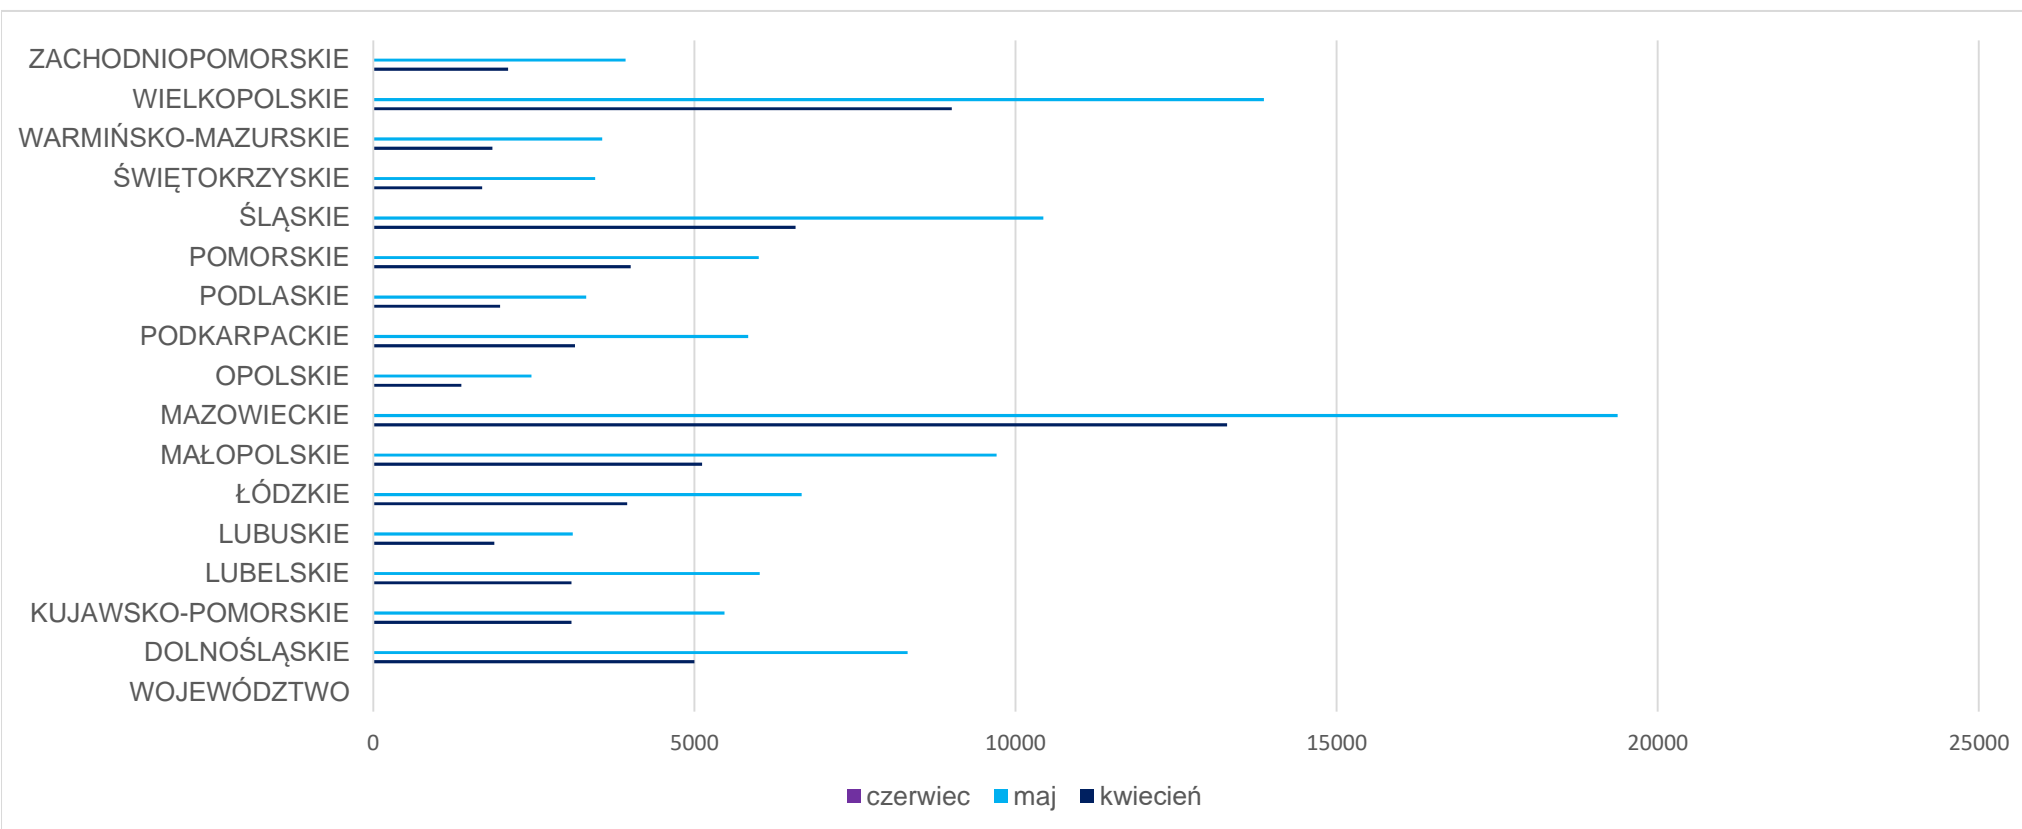

## Pojazdy zarejestrowane w Polsce w 2020 roku

Poniższe statystyki przedstawiają liczbę zarejestrowanych po raz pierwszy na terenie Polski pojazdów w 2020 r. Dane zawarte w tabelach z poszczególnych miesięcy są przygotowywane w połowie następnego miesiąca (to znaczy na przykład dane za styczeń są przygotowywane w połowie lutego). Statystyki obrazują stan danych z centralnej ewidencji pojazdów w dniu ich wykonania i nie są modyfikowane.

### Pojazdy zarejestrowane w poszczególnych miesiącach 2020 roku

I	II	III	IV	V	VI	VII	VIII	IX	X	XI	XII
147 655	149 826	106 009	185 272	177 250							

Pojazdy zarejestrowane w podziale na województwa w kolejnych kwartałach 2020 roku

WOJEWÓDZTWO	styczeń	luty	marzec
DOLNOŚLĄSKIE	11 380	10 909	8 253
KUJAWSKO-POMORSKIE	7 039	7 065	5 578
LUBELSKIE	7 517	7 279	4 876
LUBUSKIE	4 243	4 223	3 149
ŁÓDZKIE	8 611	8 971	5 599
MAŁOPOLSKIE	12 851	13 052	8 390
MAZOWIECKIE	26 461	26 880	22 131
OPOLSKIE	3 300	3 251	2 284
PODKARPACKIE	7 486	7 498	4 694
PODLASKIE	3 887	4 029	2 969
POMORSKIE	7 916	8 822	5 793
ŚLĄSKIE	14 912	15 856	9 833
ŚWIĘTOKRZYSKIE	4 818	4 648	2 978
WARMIŃSKO-MAZURSKIE	4 328	4 214	2 965
WIELKOPOLSKIE	17 535	17 972	12 908
ZACHODNIOPOMORSKIE	5 371	5 157	3 609

WOJEWÓDZTWO	lipiec	sierpień	wrzesień
DOLNOŚLĄSKIE			
KUJAWSKO-POMORSKIE			
LUBELSKIE			
LUBUSKIE			
ŁÓDZKIE			
MAŁOPOLSKIE			
MAZOWIECKIE			
OPOLSKIE			
PODKARPACKIE			
PODLASKIE			
POMORSKIE			
ŚLĄSKIE			
ŚWIĘTOKRZYSKIE			
WARMIŃSKO-MAZURSKIE			
WIELKOPOLSKIE			
ZACHODNIOPOMORSKIE			