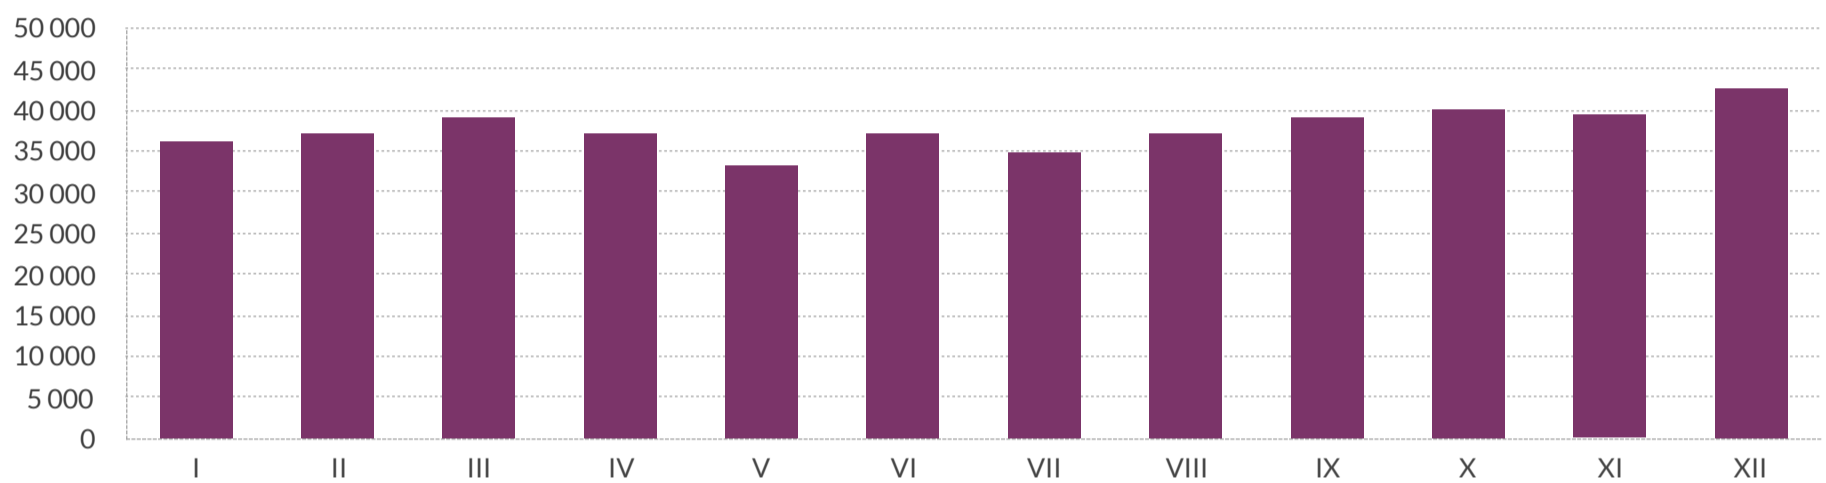

Dokumenty prawa jazdy wydane w Polsce w 2016 r.

Poniższe statystyki przedstawiają liczbę wydanych po raz pierwszy dokumentów prawa jazdy w 2016 r. Dane zawarte w tabelach z poszczególnych miesięcy są przygotowywane w połowie następnego miesiąca (to znaczy na przykład dane za styczeń są przygotowywane w połowie lutego). Statystyki obrazują stan danych z centralnej ewidencji kierowców w dniu ich wykonania i nie są modyfikowane.

Wydane dokumenty prawa jazdy w poszczególnych miesiącach

I	II	III	IV	V	VI	VII	VIII	IX	X	XI	XII
36 226	37 092	38 977	37 101	33 198	37 293	34 801	37 157	39 227	40 191	39 517	42 810

Wydane dokumenty prawa jazdy w podziale na województwa w kolejnych miesiącach

WOJEWÓDZTWO	I	II	III	IV	V	VI	VII	VIII	IX	X	XI	XII
DOLNOŚLĄSKIE	2 667	2 605	2 717	2 739	2 519	2 585	2 312	2 693	2 500	2 679	2 605	2 778
KUJAWSKO-POMORSKIE	2 026	2 126	2 066	2 144	2 017	2 111	2 085	2 086	2 055	2 264	2 339	2 552
LUBELSKIE	2 210	2 257	2 278	2 119	1 948	2 136	2 296	2 486	2 548	2 634	2 420	2 692
LUBUSKIE	855	1 074	1 128	1 019	762	1 098	994	1 086	1 027	1 009	1 177	1 117
ŁÓDZKIE	2 344	2 242	2 449	2 118	1 909	2 149	1 980	2 340	2 485	2 591	2 683	2 711
MAŁOPOLSKIE	3 490	4 029	4 003	3 717	3 347	3 652	3 306	3 314	3 727	3 682	3 714	3 896
MAZOWIECKIE	4 866	4 676	5 036	4 742	4 384	5 358	4 820	5 028	5 185	5 809	5 397	5 954
OPOLSKIE	1 040	1 028	1 018	972	886	873	780	867	954	985	968	1 063
PODKARPACKIE	2 546	2 478	2 515	2 471	2 281	2 278	2 025	2 213	2 565	2 462	2 483	2 865
PODLASKIE	1 139	1 020	1 041	954	929	1 086	1 185	1 278	1 347	1 100	1 111	1 307
POMORSKIE	2 105	2 142	2 340	2 277	1 768	2 213	1 852	1 867	2 156	2 406	2 289	2 497
ŚLĄSKIE	3 558	3 950	4 350	4 278	3 688	4 056	3 752	4 024	4 244	4 444	4 218	4 467
ŚWIĘTOKRZYSKIE	1 373	1 358	1 424	1 343	1 309	1 270	1 326	1 462	1 572	1 672	1 435	1 766
WARMIŃSKO-MAZURSKIE	1 368	1 333	1 546	1 423	1 219	1 468	1 355	1 607	1 586	1 537	1 443	1 671
WIELKOPOLSKIE	3 244	3 312	3 377	3 221	2 905	3 211	3 249	3 328	3 656	3 389	3 696	3 766
ZACHODNIOPOMORSKIE	1 395	1 462	1 689	1 564	1 327	1 749	1 484	1 478	1 620	1 528	1 539	1 708