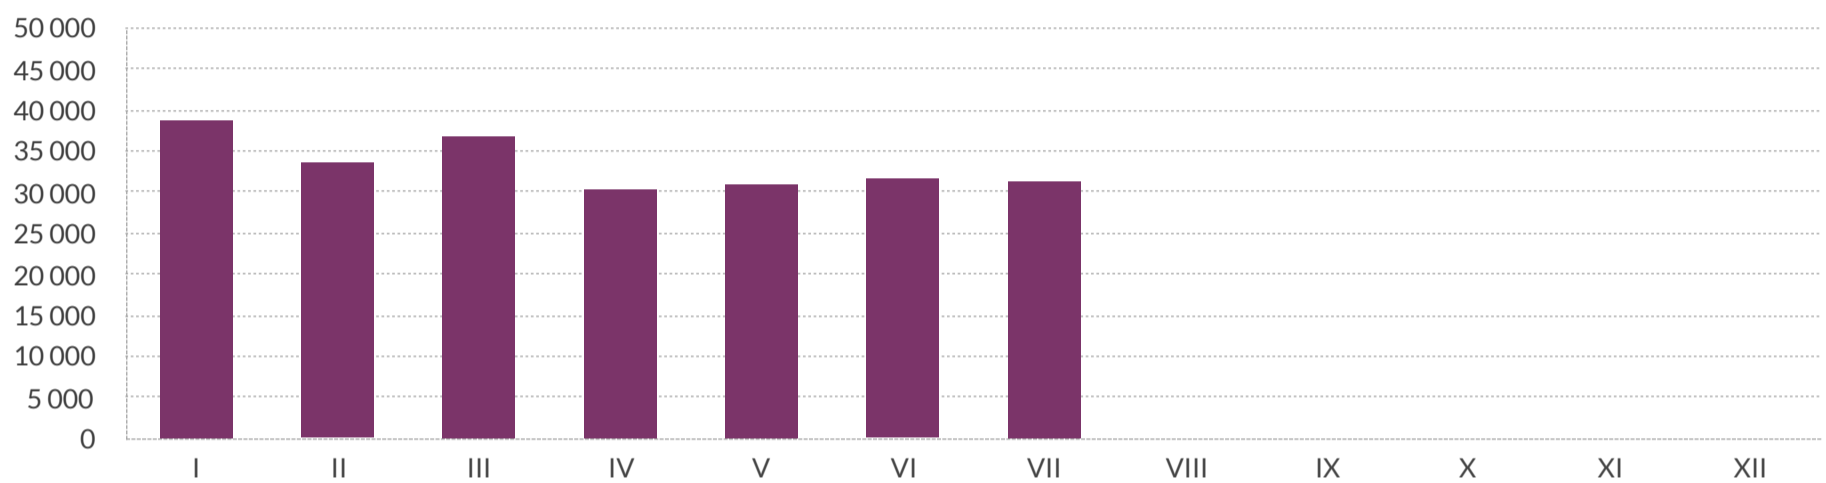

Dokumenty prawa jazdy wydane w Polsce w 2017 r.

Poniższe statystyki przedstawiają liczbę wydanych po raz pierwszy dokumentów prawa jazdy w 2017 r. Dane zawarte w tabelach z poszczególnych miesięcy są przygotowywane w połowie następnego miesiąca (to znaczy na przykład dane za styczeń są przygotowywane w połowie lutego). Statystyki obrazują stan danych z centralnej ewidencji kierowców w dniu ich wykonania i nie są modyfikowane.

Wydane dokumenty prawa jazdy w poszczególnych miesiącach

I	II	III	IV	V	VI	VII	VIII	IX	X	XI	XII
38 713	33 566	36 833	30 262	30 842	31 749	31 224					

Wydane dokumenty prawa jazdy w podziale na województwa w kolejnych miesiącach

WOJEWÓDZTWO	I	II	III	IV	V	VI	VII	VIII	IX	X	XI	XII
DOLNOŚLĄSKIE	2 879	2 097	2 539	2 316	2 143	2 228	2 031					
KUJAWSKO-POMORSKIE	2 478	1 872	2 207	1 817	1 805	1 831	1 742					
LUBELSKIE	2 447	2 014	2 243	1 818	1 953	1 967	2 029					
LUBUSKIE	1 221	1 000	1 145	986	917	1 028	983					
ŁÓDZKIE	2 181	1 962	2 147	1 706	1 781	2 015	2 045					
MAŁOPOLSKIE	3 894	3 246	3 722	3 013	2 876	2 689	2 856					
MAZOWIECKIE	5 152	4 479	4 719	3 915	4 185	4 294	4 309					
OPOLSKIE	1 075	846	865	758	650	675	654					
PODKARPACKIE	2 512	2 339	2 404	1 743	2 036	1 866	2 072					
PODLASKIE	1 146	877	985	887	919	1 023	1 044					
POMORSKIE	2 125	2 232	2 359	1 808	1 686	2 055	1 667					
ŚLĄSKIE	3 830	3 749	4 189	3 213	3 553	3 269	3 038					
ŚWIĘTOKRZYSKIE	1 293	1 103	1 302	1 027	1 131	1 127	1 279					
WARMIŃSKO-MAZURSKIE	1 361	1 288	1 318	1 185	1 195	1 301	1 215					
WIELKOPOLSKIE	3 460	2 972	3 119	2 795	2 993	3 051	2 940					
ZACHODNIOPOMORSKIE	1 659	1 490	1 570	1 275	1 219	1 360	1 320